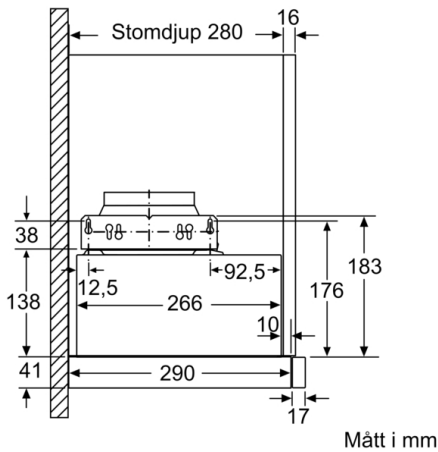

**Tekniska data**

- Konstruktion : Pull-out
- Säkerhetsmärkning : CE, VDE
- Anslutningskabelns längd : 175 cm
- Nischmått (H x B x D) : 162mm x 526.0mm x 290mm mm
- Minsta avstånd till elektrisk häll : 430 mm
- Minsta avstånd till gashäll : 650 mm
- Nettovikt : 8,0 kg
- Typ av reglage : Elektronisk
- Antal hastigheter : 3 lägen + intensivläge
- Kapacitet frånluft : 270 m<sup>3</sup>/h
- Luftflöde, intensivläge, återcirkulation : 360 m<sup>3</sup>/h
- Kapacitet kolfilter : 263 m<sup>3</sup>/h
- Luftflöde, intensivläge : 405 m<sup>3</sup>/h
- Antal lampor : 2
- Buller : 62 dB(A) re 1 pW
- Stosdimension, diameter : 120 / 150 mm
- Fettfilter, material : Tvättbart aluminium
- EAN kod : 4242005231911
- Anslutningseffekt : 74 W
- Säkring : 10 A
- Spänning : 220-240 V
- Frekvens : 50; 60 Hz
- Elkontakt : jordad stickkontakt
- Installationstyp : Inbyggd

### Installation

- Dimensioner (HxBxD): 203 x 598 x 290 mm
- Diameter kanal Ø 150 mm (Ø 120 följer med)
- Kallrasskydd ingår

### Tekniska specifikationer

- Normal förbrukning: 22.2 kWh/år\*
- \* Enligt EU-förordning nr 65/2014

**Serie | 4, Utdragbar fläkt, 60 cm, Silver metallic**  
**DFL064A52**

Mått i mm

Det går att djupanpassa fläktutdraget upp till 29 mm

Mått i mm

Mått i mm

Mått i mm

Mått i mm

Mått i mm

**Serie | 4, Utdragbar fläkt, 60 cm, Silver  
metallic  
DFL064A52**