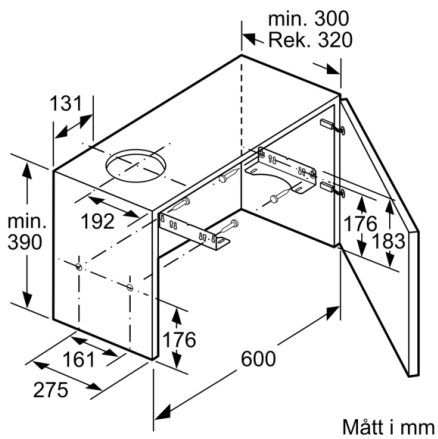

Serie | 4, Utdragbar fläkt, 60 cm, Silver metallic
DFL064A52

Mått i mm