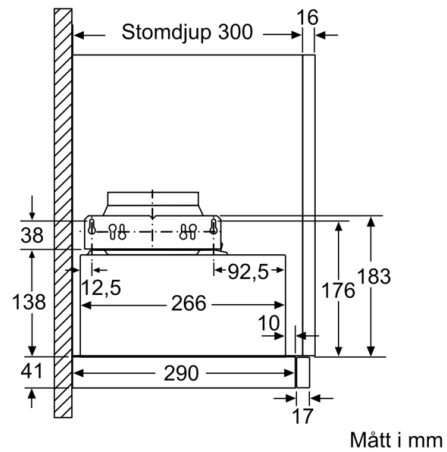

### Installation

- Dimensioner (HxBxD): 203 x 598 x 290 mm
- Diameter kanal Ø 150 mm (Ø 120 följer med)
- Kallrasskydd ingår

### Tekniska specifikationer

- Normal förbrukning: 22.2 kWh/år\*
- \* Enligt EU-förordning nr 65/2014

**Serie | 4, Utdragbar fläkt, 60 cm, Silver metallic**  
**DFL064A52**

Mått i mm

Det går att djupanpassa fläktutdraget upp till 29 mm

Mått i mm

Mått i mm

Mått i mm

Mått i mm

Mått i mm

**Serie | 4, Utdragbar fläkt, 60 cm, Silver  
metallic  
DFL064A52**