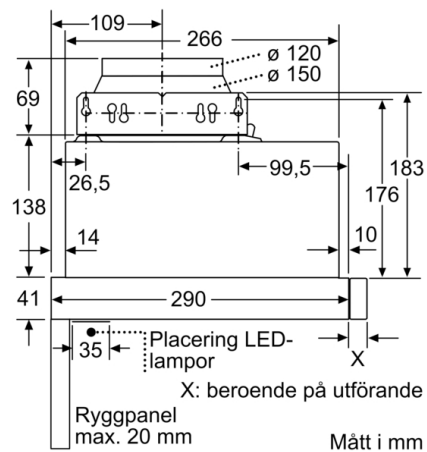

**Tekniska data**

- Konstruktion : Pull-out
- Säkerhetsmärkning : CE, VDE
- Anslutningskabelns längd : 175 cm
- Nischmått (H x B x D) : 162mm x 526.0mm x 290mm mm
- Minsta avstånd till elektrisk häll : 430 mm
- Minsta avstånd till gashäll : 650 mm
- Nettovikt : 8,0 kg
- Typ av reglage : Elektronisk
- Antal hastigheter : 3 lägen + intensivläge
- Kapacitet frånluft : 270 m<sup>3</sup>/h
- Luftflöde, intensivläge, återcirkulation : 360 m<sup>3</sup>/h
- Kapacitet kolfilter : 263 m<sup>3</sup>/h
- Luftflöde, intensivläge : 405 m<sup>3</sup>/h
- Antal lampor : 2
- Buller : 62 dB(A) re 1 pW
- Stosdimension, diameter : 120 / 150 mm
- Fettfilter, material : Tvättbart aluminium
- EAN kod : 4242005231911
- Anslutningseffekt : 74 W
- Säkring : 10 A
- Spänning : 220-240 V
- Frekvens : 50; 60 Hz
- Elkontakt : jordad stickkontakt
- Installationstyp : Inbyggd

### Installation

- Dimensioner (HxBxD): 203 x 598 x 290 mm
- Diameter kanal Ø 150 mm (Ø 120 följer med)
- Kallrasskydd ingår

### Tekniska specifikationer

- Normal förbrukning: 22.2 kWh/år\*
- \* Enligt EU-förordning nr 65/2014

**Serie | 4, Utdragbar fläkt, 60 cm, Silver metallic**  
**DFL064A52**

Mått i mm

Det går att djupanpassa fläktutdraget upp till 29 mm

Mått i mm

Mått i mm

Mått i mm

Mått i mm

Mått i mm

**Serie | 4, Utdragbar fläkt, 60 cm, Silver  
metallic  
DFL064A52**