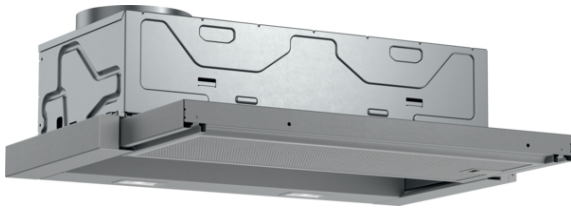

**Serie | 4, Utdragbar fläkt, 60 cm,
Silver metallic
DFL064A52**

Extra tillbehör

- DSZ4545 : Kolfilterset, standard
- DSZ4551 : Kolfilter, stadard (utbytesfilter)
- DSZ4682 : Grepplist 60 cm, vit
- DSZ4685 : Grepplist 60 cm, rostfri
- DSZ4686 : Grepplist 60 cm, svart

A

Utdragbar köksfläkt som praktiskt taget blir osynlig när den skjuts in i överskåpet. Ger köket ett stilrent intryck.

- **Design lister:** Välj rätt färg för ditt kök från många olika Bosch-lister.
- **Märkbart tyst:** maximal prestanda med mycket lite ljud.
- **EcoSilence Drive™:** vår kraftfulla och energisnåla enhet för köksfläktar.
- Energisparande LED-lampor ger ett bra och behaglig ljus över hällen.
- Intensivläge avlägsnar kraftigt matos extra snabbt och effektivt.

Tekniska data

- Konstruktion : Pull-out
- Säkerhetsmärkning : CE, VDE
- Anslutningskabelns längd : 175 cm
- Nischmått (H x B x D) : 162mm x 526.0mm x 290mm mm
- Minsta avstånd till elektrisk häll : 430 mm
- Minsta avstånd till gashäll : 650 mm
- Nettovikt : 8,0 kg
- Typ av reglage : Elektronisk
- Antal hastigheter : 3 lägen + intensivläge
- Kapacitet frånluft : 270 m³/h
- Luftflöde, intensivläge, återcirkulation : 360 m³/h
- Kapacitet kolfilter : 263 m³/h
- Luftflöde, intensivläge : 405 m³/h
- Antal lampor : 2
- Buller : 62 dB(A) re 1 pW
- Stosdimension, diameter : 120 / 150 mm
- Fettfilter, material : Tvättbart aluminium
- EAN kod : 4242005231911
- Anslutningseffekt : 74 W
- Säkring : 10 A
- Spänning : 220-240 V
- Frekvens : 50; 60 Hz
- Elkontakt : jordad stickkontakt
- Installationstyp : Inbyggd

4 242005 231911