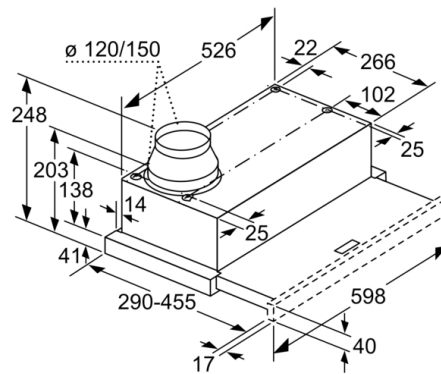

### Installation

- Dimensioner (HxBxD): 203 x 598 x 290 mm
- Diameter kanal Ø 150 mm (Ø 120 följer med)
- Kallrasskydd ingår

### Tekniska specifikationer

- Normal förbrukning: 22.2 kWh/år\*
- \* Enligt EU-förordning nr 65/2014

**Serie | 4, Utdragbar fläkt, 60 cm, Silver metallic**  
**DFL064A52**

Mått i mm

Det går att djupanpassa fläktutdraget upp till 29 mm

Mått i mm

Mått i mm

Mått i mm

Mått i mm

Mått i mm

**Serie | 4, Utdragbar fläkt, 60 cm, Silver  
metallic  
DFL064A52**