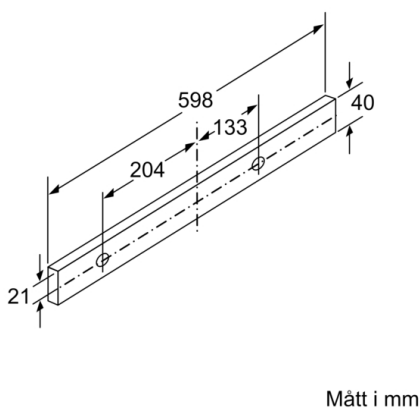

### Installation

- Dimensioner (HxBxD): 203 x 598 x 290 mm
- Diameter kanal Ø 150 mm (Ø 120 följer med)
- Kallrasskydd ingår

### Tekniska specifikationer

- Normal förbrukning: 22.2 kWh/år\*
- \* Enligt EU-förordning nr 65/2014

**Serie | 4, Utdragbar fläkt, 60 cm, Silver metallic**  
**DFL064A52**

Mått i mm

Det går att djupanpassa fläktutdraget upp till 29 mm

Mått i mm

Mått i mm

Mått i mm

Mått i mm

Mått i mm

**Serie | 4, Utdragbar fläkt, 60 cm, Silver  
metallic  
DFL064A52**