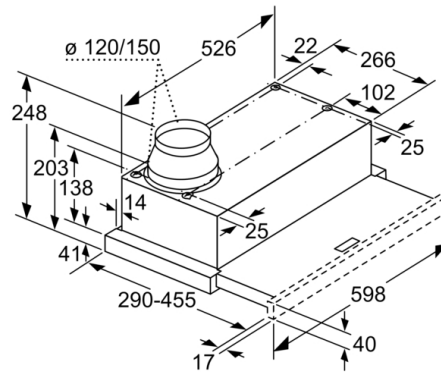

Tekniska data

- Konstruktion : Pull-out
- Säkerhetsmärkning : CE, Eurasian, VDE
- Anslutningskabelns längd : 175 cm
- Nischmått (H x B x D) : 162mm x 526.0mm x 290mm mm
- Minsta avstånd till elektrisk häll : 430 mm
- Minsta avstånd till gashäll : 650 mm
- Nettovikt : 7,9 kg
- Typ av reglage : Elektronisk
- Antal hastigheter : 3 lägen + intensivläge
- Kapacitet frånluft : 270 m³/h
- Luftflöde, intensivläge, återcirkulation : 360 m³/h
- Kapacitet kolfilter : 263 m³/h
- Luftflöde, intensivläge : 405 m³/h
- Antal lampor : 2
- Buller : 62 dB(A) re 1 pW
- Stosdimension, diameter : 120 / 150 mm
- Fettfilter, material : Tvättbart aluminium
- EAN kod : 4242005231973
- Anslutningseffekt : 74 W
- Säkring : 10 A
- Spänning : 220-240 V
- Frekvens : 50; 60 Hz
- Elkontakt : jordad stickkontakt
- Installationstyp : Inbyggd

Installation

- Dimensioner (HxBxD): 203 x 598 x 290 mm
- Diameter kanal Ø 150 mm (Ø 120 följer med)
- Kallrasskydd ingår

Tekniska specifikationer

- Normal förbrukning: 22.2 kWh/år*
- * Enligt EU-förordning nr 65/2014

Serie | 4, Utdragbar fläkt, 60 cm, Silver metallic
DFM064A53

Mått i mm

Det går att djupanpassa fläktutdraget upp till 29 mm

Mått i mm

Mått i mm

Mått i mm

Mått i mm

Mått i mm