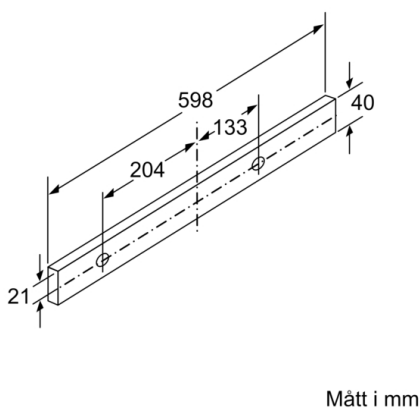

Installation

- Dimensioner (HxBxD): 203 x 598 x 290 mm
- Diameter kanal Ø 150 mm (Ø 120 följer med)
- Kallrasskydd ingår

Tekniska specifikationer

- Normal förbrukning: 22.2 kWh/år*
- * Enligt EU-förordning nr 65/2014

Serie | 4, Utdragbar fläkt, 60 cm, Silver metallic
DFM064A53

Mått i mm

Det går att djupanpassa fläktutdraget upp till 29 mm

Mått i mm

Mått i mm

Mått i mm

Mått i mm

Mått i mm

**Serie | 4, Utdragbar fläkt, 60 cm, Silver
metallic
DFM064A53**