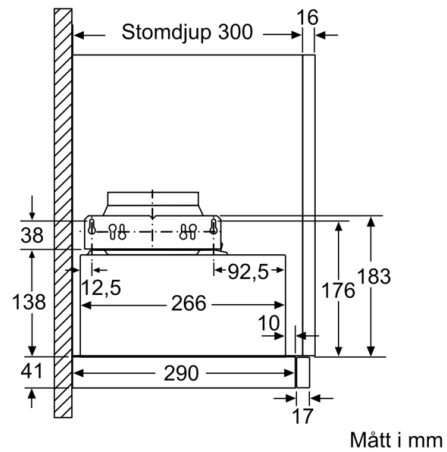

Tekniska data

- Konstruktion : Pull-out
- Säkerhetsmärkning : CE, Eurasian, VDE
- Anslutningskabelns längd : 175 cm
- Nischmått (H x B x D) : 162mm x 526.0mm x 290mm mm
- Minsta avstånd till elektrisk häll : 430 mm
- Minsta avstånd till gashäll : 650 mm
- Nettovikt : 7,9 kg
- Typ av reglage : Elektronisk
- Antal hastigheter : 3 lägen + intensivläge
- Kapacitet frånluft : 270 m³/h
- Luftflöde, intensivläge, återcirkulation : 360 m³/h
- Kapacitet kolfilter : 263 m³/h
- Luftflöde, intensivläge : 405 m³/h
- Antal lampor : 2
- Buller : 62 dB(A) re 1 pW
- Stosdimension, diameter : 120 / 150 mm
- Fettfilter, material : Tvättbart aluminium
- EAN kod : 4242005231973
- Anslutningseffekt : 74 W
- Säkring : 10 A
- Spänning : 220-240 V
- Frekvens : 50; 60 Hz
- Elkontakt : jordad stickkontakt
- Installationstyp : Inbyggd

Installation

- Dimensioner (HxBxD): 203 x 598 x 290 mm
- Diameter kanal Ø 150 mm (Ø 120 följer med)
- Kallrasskydd ingår

Tekniska specifikationer

- Normal förbrukning: 22.2 kWh/år*
- * Enligt EU-förordning nr 65/2014

Serie | 4, Utdragbar fläkt, 60 cm, Silver metallic
DFM064A53

Mått i mm

Det går att djupanpassa fläktutdraget upp till 29 mm

Mått i mm

Mått i mm

Mått i mm

Mått i mm

Mått i mm

**Serie | 4, Utdragbar fläkt, 60 cm, Silver
metallic
DFM064A53**