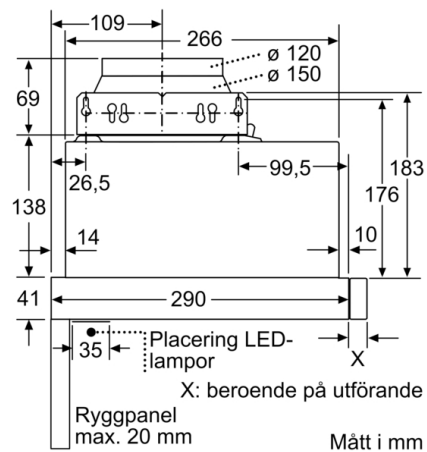

Tekniska data

- Konstruktion : Pull-out
- Säkerhetsmärkning : CE, Eurasian, VDE
- Anslutningskabelns längd : 175 cm
- Nischmått (H x B x D) : 162mm x 526.0mm x 290mm mm
- Minsta avstånd till elektrisk häll : 430 mm
- Minsta avstånd till gashäll : 650 mm
- Nettovikt : 7,9 kg
- Typ av reglage : Elektronisk
- Antal hastigheter : 3 lägen + intensivläge
- Kapacitet frånluft : 270 m³/h
- Luftflöde, intensivläge, återcirkulation : 360 m³/h
- Kapacitet kolfilter : 263 m³/h
- Luftflöde, intensivläge : 405 m³/h
- Antal lampor : 2
- Buller : 62 dB(A) re 1 pW
- Stosdimension, diameter : 120 / 150 mm
- Fettfilter, material : Tvättbart aluminium
- EAN kod : 4242005231973
- Anslutningseffekt : 74 W
- Säkring : 10 A
- Spänning : 220-240 V
- Frekvens : 50; 60 Hz
- Elkontakt : jordad stickkontakt
- Installationstyp : Inbyggd

Installation

- Dimensioner (HxBxD): 203 x 598 x 290 mm
- Diameter kanal Ø 150 mm (Ø 120 följer med)
- Kallrasskydd ingår

Tekniska specifikationer

- Normal förbrukning: 22.2 kWh/år*
- * Enligt EU-förordning nr 65/2014

Serie | 4, Utdragbar fläkt, 60 cm, Silver metallic
DFM064A53

Mått i mm

Det går att djupanpassa fläktutdraget upp till 29 mm

Mått i mm

Mått i mm

Mått i mm

Mått i mm

Mått i mm

**Serie | 4, Utdragbar fläkt, 60 cm, Silver
metallic
DFM064A53**