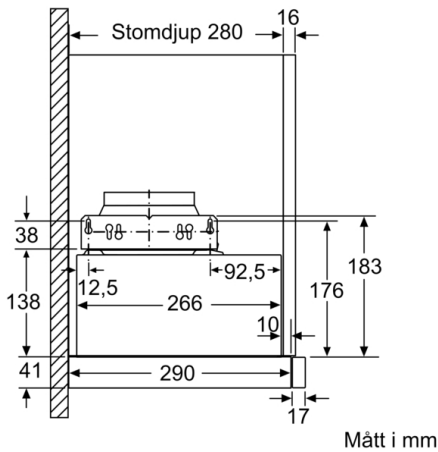

Tekniska data

- Konstruktion : Pull-out
- Säkerhetsmärkning : CE, Eurasian, VDE
- Anslutningskabelns längd : 175 cm
- Nischmått (H x B x D) : 162mm x 526.0mm x 290mm mm
- Minsta avstånd till elektrisk häll : 430 mm
- Minsta avstånd till gashäll : 650 mm
- Nettovikt : 7,9 kg
- Typ av reglage : Elektronisk
- Antal hastigheter : 3 lägen + intensivläge
- Kapacitet frånluft : 270 m³/h
- Luftflöde, intensivläge, återcirkulation : 360 m³/h
- Kapacitet kolfilter : 263 m³/h
- Luftflöde, intensivläge : 405 m³/h
- Antal lampor : 2
- Buller : 62 dB(A) re 1 pW
- Stosdimension, diameter : 120 / 150 mm
- Fettfilter, material : Tvättbart aluminium
- EAN kod : 4242005231973
- Anslutningseffekt : 74 W
- Säkring : 10 A
- Spänning : 220-240 V
- Frekvens : 50; 60 Hz
- Elkontakt : jordad stickkontakt
- Installationstyp : Inbyggd

Installation

- Dimensioner (HxBxD): 203 x 598 x 290 mm
- Diameter kanal Ø 150 mm (Ø 120 följer med)
- Kallrasskydd ingår

Tekniska specifikationer

- Normal förbrukning: 22.2 kWh/år*
- * Enligt EU-förordning nr 65/2014

Serie | 4, Utdragbar fläkt, 60 cm, Silver metallic
DFM064A53

Mått i mm

Det går att djupanpassa fläktutdraget upp till 29 mm

Mått i mm

Mått i mm

Mått i mm

Mått i mm

Mått i mm

**Serie | 4, Utdragbar fläkt, 60 cm, Silver
metallic
DFM064A53**