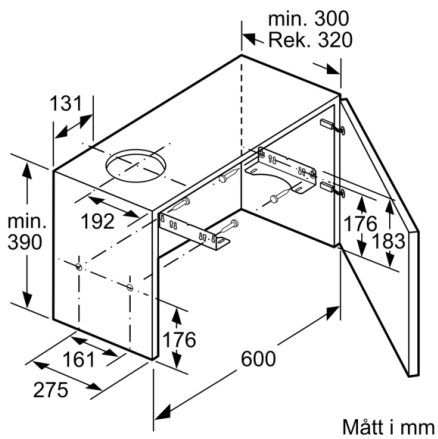

Tekniska data

- Konstruktion : Pull-out
- Säkerhetsmärkning : CE, Eurasian, VDE
- Anslutningskabelns längd : 175 cm
- Nischmått (H x B x D) : 162mm x 526.0mm x 290mm mm
- Minsta avstånd till elektrisk häll : 430 mm
- Minsta avstånd till gashäll : 650 mm
- Nettovikt : 7,9 kg
- Typ av reglage : Elektronisk
- Antal hastigheter : 3 lägen + intensivläge
- Kapacitet frånluft : 270 m³/h
- Luftflöde, intensivläge, återcirkulation : 360 m³/h
- Kapacitet kolfilter : 263 m³/h
- Luftflöde, intensivläge : 405 m³/h
- Antal lampor : 2
- Buller : 62 dB(A) re 1 pW
- Stosdimension, diameter : 120 / 150 mm
- Fettfilter, material : Tvättbart aluminium
- EAN kod : 4242005231973
- Anslutningseffekt : 74 W
- Säkring : 10 A
- Spänning : 220-240 V
- Frekvens : 50; 60 Hz
- Elkontakt : jordad stickkontakt
- Installationstyp : Inbyggd

Installation

- Dimensioner (HxBxD): 203 x 598 x 290 mm
- Diameter kanal Ø 150 mm (Ø 120 följer med)
- Kallrasskydd ingår

Tekniska specifikationer

- Normal förbrukning: 22.2 kWh/år*
- * Enligt EU-förordning nr 65/2014

Serie | 4, Utdragbar fläkt, 60 cm, Silver metallic
DFM064A53

Mått i mm

Det går att djupanpassa fläktutdraget upp till 29 mm

Mått i mm

Mått i mm

Mått i mm

Mått i mm

Mått i mm