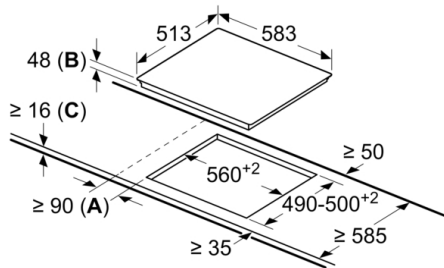

Tekniska data

Produktkategori : Häll m intg.styrning glaskeram
Konstruktion : Inbyggd
Energiförsörjning : El
Antal zoner/plattor som kan användas samtidigt : 4
Nischmått (H x B x D) : 48 x 560-560 x 490-500 mm
Bredd : 583 mm
Produktmått (H x B x D) : 48 x 583 x 513 mm
Emballagemått (H x B x D) : 100 x 750 x 590 mm
Nettovikt : 7,3 kg
Bruttovikt : 8,1 kg
Restvärmeindikator : Separat
Placering av reglagen : Framkant
Material produkt : Glaskeramik
Hällens färg : rostfritt stål, Svart
Ramens färg : rostfritt stål
Säkerhetsmärkning : CE, VDE
EAN kod : 4242005283255
Anslutningseffekt : 6900 W
Spänning : 220-240 V
Frekvens : 50; 60 Hz

**Serie | 6, Glaskeramikhäll, 60 cm, Svart
PKE645FP2E**

Mått i mm

- A:** Minimiavstånd från hällurtag till vägg.
B: Urtagsdjup
C: Inbyggnadsugn under: min. 20, ev. mer;
se ugnens utrymmeskrav.