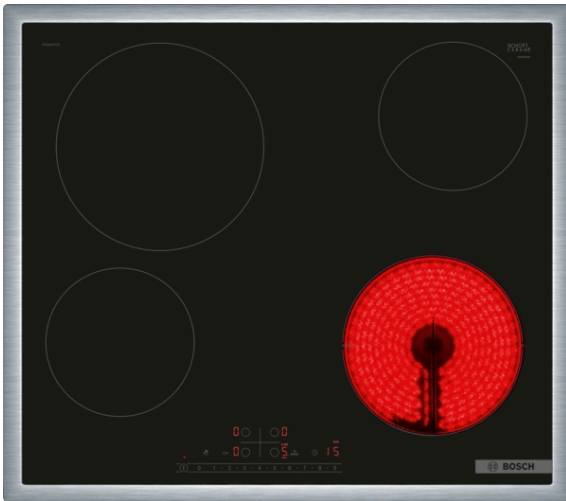

**Serie | 6, Glaskeramikhäll, 60 cm,
Svart
PKE645FP2E**

Extra tillbehör

HEZ390090 : Wok, rostfri med glaslock

**Glaskeramikhäll - en häll som underlättar
både matlagning och rengöring.**

- DirectSelect-styrning gör det enkelt att välja kokzon, effekt och andra funktioner.
- **Ram i rostfritt stål:** En låg ram runt hällen som är perfekt vid montering i köksbänkar.
- **PowerBoost:** upp till 20 % mer energi när du lagar mat på din elektriska spishäll.
- **ReStart:** om det kokar över för dig så stänger hällen av sig automatiskt och sparar de senaste inställningarna.
- Timer med avstängningsfunktion som slår av kokzonen när tiden löpt ut.

Tekniska data

Produktkategori : Häll m intg.styrning glaskeram
Konstruktion : Inbyggd
Energiförsörjning : El
Antal zoner/plattor som kan användas samtidigt : 4
Nischmått (H x B x D) : 48 x 560-560 x 490-500 mm
Bredd : 583 mm
Produktmått (H x B x D) : 48 x 583 x 513 mm
Emballagemått (H x B x D) : 100 x 750 x 590 mm
Nettovikt : 7,3 kg
Bruttovikt : 8,1 kg
Restvärmeindikator : Separat
Placering av reglagen : Framkant
Material produkt : Glaskeramik
Hällens färg : rostfritt stål, Svart
Ramens färg : rostfritt stål
Säkerhetsmärkning : CE, VDE
EAN kod : 4242005283255
Anslutningseffekt : 6900 W
Spänning : 220-240 V
Frekvens : 50; 60 Hz

4 242005 283255

Serie | 6, Glaskeramikhäll, 60 cm, Svart PKE645FP2E

Glaskeramikhäll - en häll som underlättar både matlagning och rengöring.

Installation

- Dimensioner (HxBxD mm): 48 x 583 x 513
- Nischstorlek som krävs för installation (HxBxD mm) : 48 x 560 x (490 - 500)
- Minsta tjocklek på bänkskiva: 16 mm
- Anslutningseffekt: 6900 W

- 60 cm: plats för 4 kastruller och stekpannor.

Flexibla kokzoner

- Kokzon främre vänstra: 145 mm, 1.2 kW
- Kokzon bakre vänstra: 210 mm, 2.2 kW
- Kokzon bakre högra: 145 mm , 1.2 kW
- Kokzon främre högra: 180 mm, 2 kW (max. effekt 2.3 kW)