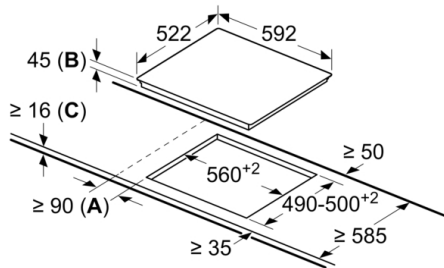

**Serie | 4, Glaskeramikhäll, 60 cm, Svart
PKE611BA2E**

Mått i mm

1. **A:** Minimiavstånd från hällurtag till vägg.
   B: Urtagsdjup
   C: Inbyggnadsugn under: min. 20, ev. mer;
   se ugnens utrymmeskrav.