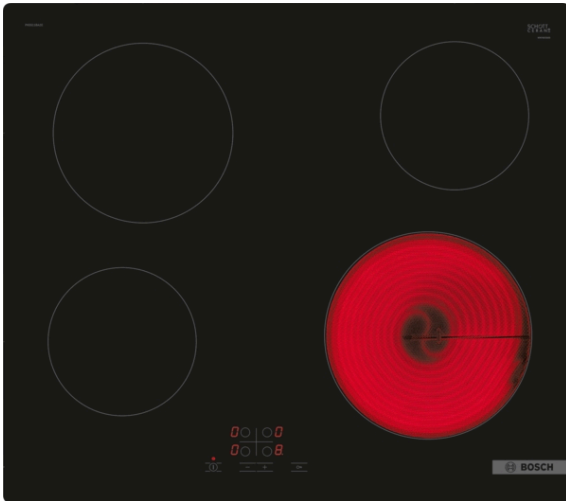

**Serie | 4, Glaskeramikhäll, 60 cm,
Svart
PKE611BA2E**

**Glaskeramikhäll - en häll som underlättar
både matlagning och rengöring.**

- TouchSelect-styrning gör det smidigt att välja kokzon och önskad effekt.
- **ReStart**: om det kokar över för dig så stänger hällen av sig automatiskt och sparar de senaste inställningarna.
- **Barnsäkrad**: Kontrollpanel som kan spärras och förhindrar att inställningar ändras av misstag.
- 17 effektnivåer för varje kokzon

Tekniska data

Produktkategori : Häll m intg.styrning glaskeram

Konstruktion : Inbyggd

Energiförsörjning : El

Antal zoner/plattor som kan användas samtidigt : 4

Nischmått (H x B x D) : 45 x 560-560 x 490-500 mm

Material produkt : Glaskeramik

Hällens färg : Svart

Säkerhetsmärkning : CE, Eurasian, G-Mark, Ukraine, VDE

EAN kod : 4242005280261

Anslutningseffekt : 6600 W

Spänning : 220-240 V

Frekvens : 50; 60 Hz

4 242005 280261