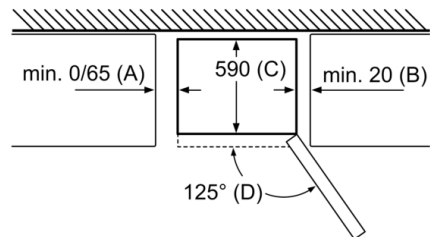

**Serie | 2, Kombinerad kyl/frys, 186 x 60 cm,
Vit
KGN36NWEA**

Produktnamn	a	b	c	d	e	f	g
KGN36 (infällt handtag)	1860	600	660	590	600	1210	660
KGN36 (utvändig handtag)	1860	600	660	590	640	1210	700

Produktnamn	A	B	C	D
KGN33, 36, 39, 46, 49	0/65	20	590	125
KGF39, 49	0/65	20	590	125

Mått A:
Modeller med vertikalt integrerade handtag kräver minimiavstånd på 65 mm för smidig öppning.

Mått i mm