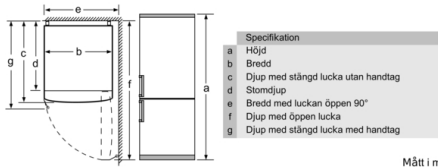

**Serie | 2, Kombinerad kyl/frys, 186 x 60 cm,
Vit
KGN36NWEA**

Produktnamn	a	b	c	d	e	f	g
KGN36 (infällt handtag)	1860	600	660	590	600	1210	660
KGN36 (utvändig handtag)	1860	600	660	590	640	1210	700

Produktnamn	A	B	C	D
KGN33, 36, 39, 46, 49	0/65	20	590	125
KGF39, 49	0/65	20	590	125

Mått A:
Modeller med vertikalt integrerade handtag kräver minimiavstånd på 65 mm för smidig öppning.

Mått i mm