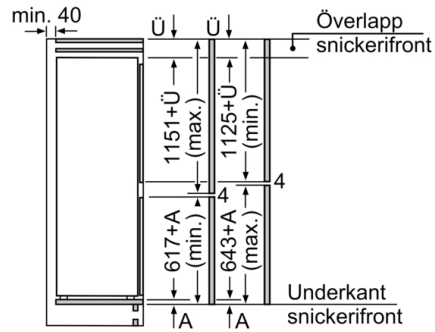

Serie | 2, Integrerad kyl/frys, 177.2 x 54.1 cm, flat hinge KIV87NFF0

Mått i mm

De angivna luckmåten gäller luckspalter på 4 mm.

Mått i mm