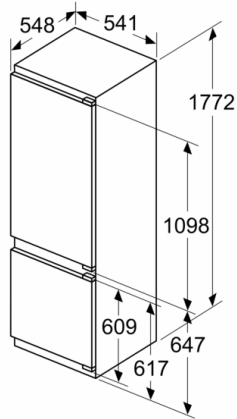

Serie | 2, Integrerad kyl/frys, 177.2 x 54.1 cm, flat hinge KIV87NFF0

Mått i mm

De angivna luckmåten gäller luckspalter på 4 mm.

Mått i mm