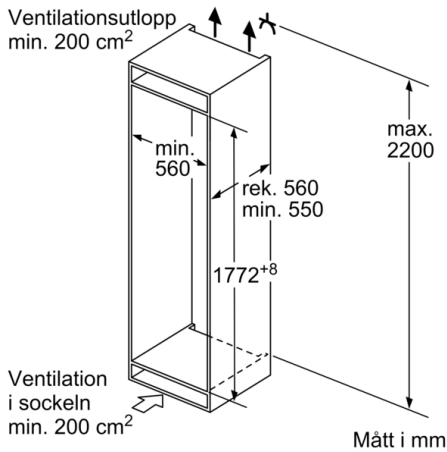

Mått i mm

Rekommenderat spaltmått för plattgångjärn

F	R	X
16-19	0-3	2,5
20	0-1	3
	2-3	2,5
21	0-1	3
	2-3	2,5
22	0	4
	1	3,5
	2-3	3

Följ tabellens rekommenderade spaltmått så att enhetens lucka inte slår i och skadar köksstommen.