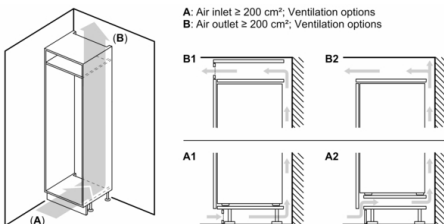

Maxtillåten stomfronvtikt

A	B	C
1500-1750	22	22
720-1400	19	19
A1	15	19
A2	15	19