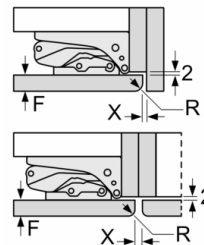

Mått i mm

Rekommenderat spaltmått för plattgångjärn

F	R	X
16-19	0-3	2,5
20	0-1	3
	2-3	2,5
21	0-1	3
	2-3	2,5
22	0	4
	1	3,5
	2-3	3

Följ tabellens rekommenderade spaltmått så att enhetens lucka inte slår i och skadar köksstommen.