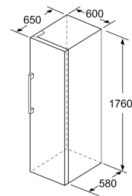

### MÅTT

- Mått: H 176 x B 60 x D 65 cm

### Teknisk information

- Dörrhängning höger, omhängbar
- Ställbara fötter framtill, hjul baktill
- Dörröppningsvinkel 90°, inget avstånd till vägg krävs

- a Höjd
- b Bredd
- c Djup med stängd lucka utan handtag och distans
- d Stomdjup utan distans
- e Bredd med öppen lucka utan handtag
- f Djup med öppen lucka utan handtag och distans

Mått i cm

Mått i mm