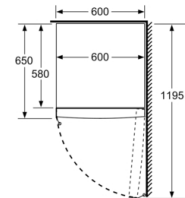

### MÅTT

- Mått: H 176 x B 60 x D 65 cm

### Teknisk information

- Dörrhängning höger, omhängbar
- Ställbara fötter framtill, hjul baktill
- Dörröppningsvinkel 90°, inget avstånd till vägg krävs

- a Höjd
- b Bredd
- c Djup med stängd lucka utan handtag och distans
- d Stomdjup utan distans
- e Bredd med öppen lucka utan handtag
- f Djup med öppen lucka utan handtag och distans

Mått i cm

Mått i mm