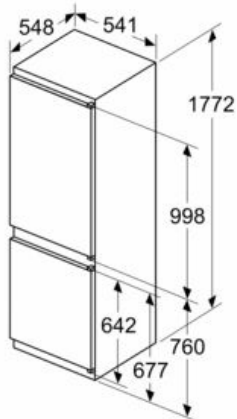

iQ300, Integrerad kyl/frys, 177.2 x 54.1 cm, sliding hinge KI86NVSE0

Måttkisser

Mått i mm