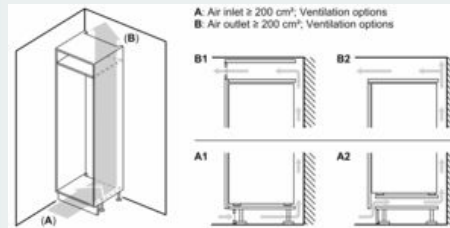

iQ300, Integrerad kyl/frys, 177.2 x 54.1 cm, sliding hinge KI86NVSE0

Måttkisser

Mått i mm