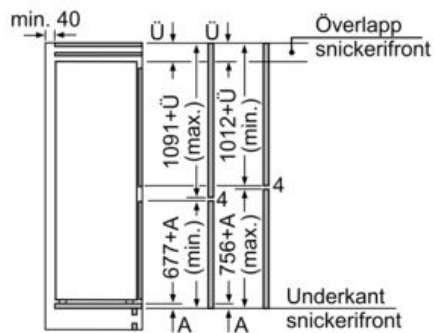

iQ300, Integrerad kyl/frys, 177.2 x 54.1 cm, sliding hinge KI86NVSE0

Måttkisser

Mått i mm