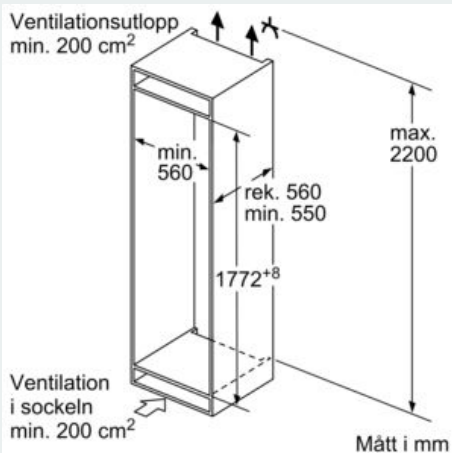

#### Teknisk information

- Mått: H 177 x B 54 x D 55 cm
- Nischmått (H x B x T): 177.5 cm x 56.0 cm x 55.0 cm
- Dörrhängning höger, omhängbar

## iQ300, Integrerad kyl/frys, 177.2 x 54.1 cm, sliding hinge KI86NVSE0

### Måttkisser

Mått i mm

De angivna luckmåttan gäller luckspalter på 4 mm.

Mått i mm

Mått i mm