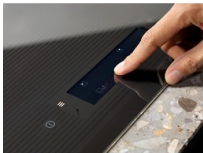

Nu behöver du inte gissa mer med SenseFry®-induktionshäll. Steksensorn håller rätt temperatur under hela kokkärlets yta. Du behöver varken gissa eller justera inställningarna. Nu kan du enkelt göra jämna pannkakor och saftiga biffar hemma.

Produktfördelar**Med FrySensor behöver du inte gissa mer**

Lita på Steksensorn, den ser till att din mat tillagas jämnt. Sensorn håller rätt temperatur på kastrullens botten, vilket gör att inte du behöver ställa in värmen. Din mat blir perfekt tillagad varje gång.

Styr din häll med en intuitiv touchdisplay

Njut av en intuitiv upplevelse med vår touchdisplay i fullfärg. Välj den mat du vill laga mat så ger hällen live-återkoppling för varje zon, och du kan enkelt övervaka matlagingsprocessen. Den ger dig till och med stegvisa instruktioner för utmärkt resultat varje gång.

**Med Bridge-funktionen kan zoner slås ihop till en större kokzon**

Med Bridge-funktionen kan du slå ihop två separata kokzoner för att skapa en stor. Med inställningarna för temperatur och tid som anpassas automatiskt, är den idealisk för att få ut det mesta av planchas eller grillrätter.