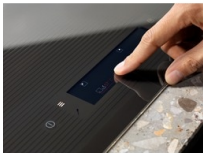


**Perfekt matlagning med minsta ansträngning.**

Träffa din nya Sous chef, SensePro® induktionshäll. En trådlös matlagningstermometer kontrollerar temperaturen och kommunicerar med hällen så att du kan steka, koka, sjuda och till och med laga mat med sous vide-teknik.

Träffa din nya Sous chef, SensePro® induktionshäll. En trådlös matlagningstermometer kontrollerar temperaturen och kommunicerar med hällen så att du kan steka, koka, sjuda och till och med laga mat med sous vide-teknik.

**Styr din häll med en intuitiv touchdisplay**

Njut av en intuitiv upplevelse med vår touchdisplay i fullfärg. Välj den mat du vill laga mat så ger hällen live-återkoppling för varje zon, och du kan enkelt övervaka matlagningsprocessen. Den ger dig till och med stegvisa instruktioner för utmärkt resultat varje gång.

**Med Bridge-funktionen kan zoner slås ihop till en större kokzon**

Med Bridge-funktionen kan du slå ihop två separata kokzoner för att skapa en stor. Med inställningarna för temperatur och tid som anpassas automatiskt, är den idealisk för att få ut det mesta av planchas eller grillrätter.