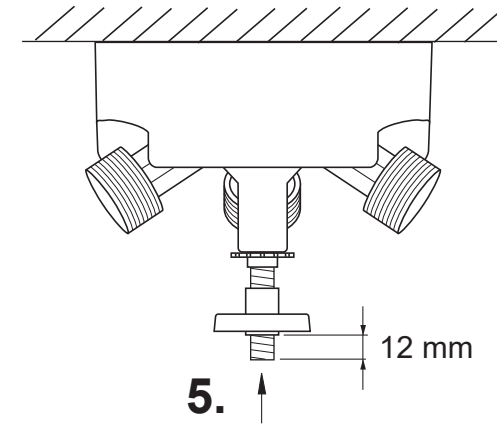

1. Alt. C

Lamppropp med kabel (medfølger ej)
Lampestøpsel med ledning (ikke inkludert)
Valaisinpistotulppa johdolla (ei sis.)
Lamp plug with cable (not included)