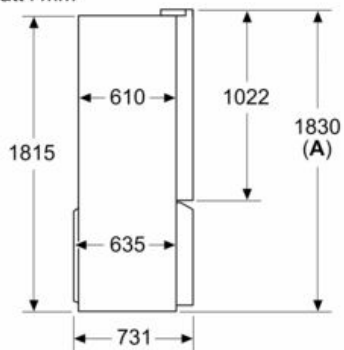

MÅTT

- Mått: H 183 x B 91 x D 73 cm

Teknisk information

- 4 hjul gör transporten enklare, 3 av dem kan höjjusteras.
- Spänning: 220 - 240 V

iQ500, Fristående kyl/frys, 183 x 91 cm, Antracitfärgat rostfritt stål KF96NAXEA

Måttskisser

Mått i mm

- A:** Fronten går att justera från 1830 till 1847 med främre nivelleringsfötterna helt utdragna
- B:** Lägg till 25 för fasta distanser baktill

Mått i mm

- A:** Fronten går att justera från 1830 till 1847 med främre nivelleringsfötterna helt utdragna

Mått i mm

Mått i mm