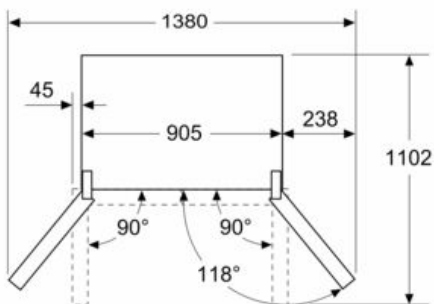

MÅTT

- Mått: H 183 x B 91 x D 73 cm

Teknisk information

- 4 hjul gör transporten enklare, 3 av dem kan höjjusteras.
- Spänning: 220 - 240 V

iQ500, Fristående kyl/frys, 183 x 91 cm, Antracitfärgat rostfritt stål KF96NAXEA

Måttskisser

Mått i mm

- A:** Fronten går att justera från 1830 till 1847 med främre nivelleringsfötterna helt utdragna
- B:** Lägg till 25 för fasta distanser baktill

Mått i mm

- A:** Fronten går att justera från 1830 till 1847 med främre nivelleringsfötterna helt utdragna

Mått i mm

Mått i mm