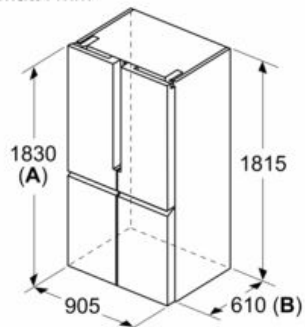

iQ500, Fristående kyl/frys, 183 x 91 cm, Antracitfärgat rostfritt stål KF96NAXEA

Måttskisser

Mått i mm