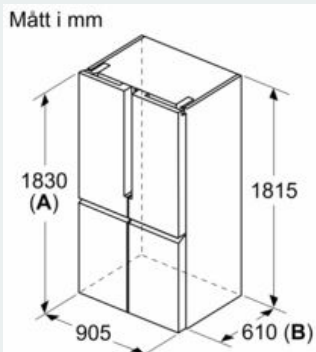

A: Fronten går att justera från 1830 till 1847 med främre nivelleringsfötterna helt utdragna
B: Lägg till 25 för fasta distanser baktill