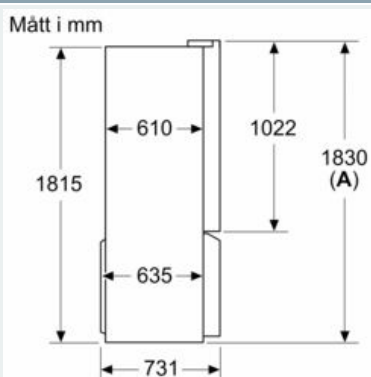

iQ300, Fristående kyl/frys, 183 x 91 cm, inox-easyclean KF96NVPEA

Måttskisser

A: Fronten går att justera från 1830 till 1847 med främre nivelleringsfötterna helt utdragna