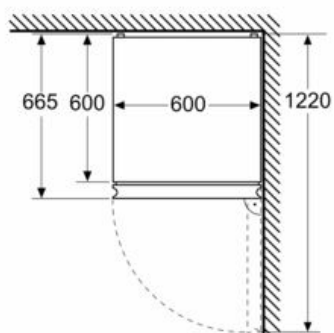

-

Frysdel

- 3 transparenta frysbackar

MÅTT

- Mått: H 186 x B 60 x D 67 cm

Teknisk information

- Dörrhängning höger, omhängbar
- Ställbara fötter framtill, hjul baktill
- Spänning: 220 - 240 V

Medföljande tillbehör

- 3 x Äggfack, 1 x Istärningsfack

iQ300, Kombinerad kyl/frys, 186 x 60
cm, Antracitfärgat rostfritt stål
KG36NXXDF

Måttkisser

Mått i mm

Mått i mm

Mått i mm