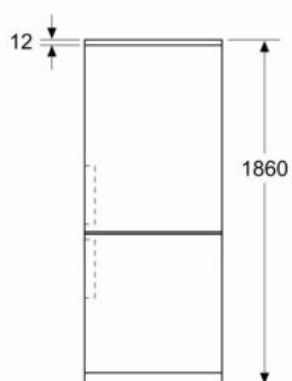

Beskrivning

Tekniska data

Energieffektivitetsklass: D
 Genomsnittlig årlig energiförbrukning i kilowattimmar (kWh/a): 199 kWh/annum
 Frysackens totala volym: 103 l
 Kylfackens totala volym: 218 l
 Luftburet akustiskt bullerutsläpp: 35 dB(A) re 1 pW
 Luftburet akustiskt bullerutsläpp klass: B
 Konstruktion: Fristående
 Dekorpanel för dörren: Går ej att montera
 Bredd: 600 mm
 Djup: 665 mm
 Nettovikt: 61,8 kg
 Säkring: 10 A
 Gångjärn: Höger omhängbar
 Spänning: 220-240 V
 Frekvens: 50 Hz
 Säkerhetsmärkning: CE, VDE
 Anslutningskabelns längd: 240 cm
 Säkerhet vid strömavbrott (timmar): 14 h
 Antal kompressorer: 1
 Antalet separata kylsystem: 2
 Fläkt i kylan: Saknas
 Omhängbar dörr: Ja
 Antal flyttbara hyllor: 2
 Flaskhylla/Flaskhyllor: Ja
 Installationstyp: N/A

-

Frysdel

- 3 transparenta frysbackar

MÅTT

- Mått: H 186 x B 60 x D 67 cm

Teknisk information

- Dörrhängning höger, omhängbar
- Ställbara fötter framtill, hjul baktill
- Spänning: 220 - 240 V

Medföljande tillbehör

- 3 x Äggfack, 1 x Istärningsfack

iQ300, Kombinerad kyl/frys, 186 x 60
cm, Antracitfärgat rostfritt stål
KG36NXXDF

Måttkisser

Mått i mm

Mått i mm

Mått i mm