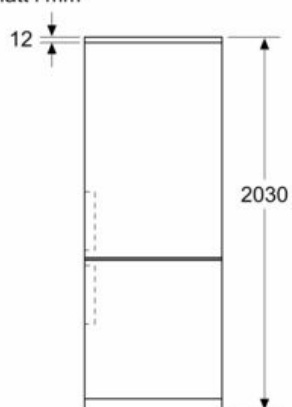

Beskrivning

Tekniska data

Energieffektivitetsklass: D
 Genomsnittlig årlig energiförbrukning i kilowattimmar (kWh/a): 203 kWh/annum
 Frysackens totala volym: 103 l
 Kylfackens totala volym: 260 l
 Luftburet akustiskt bullerutsläpp: 35 dB(A) re 1 pW
 Luftburet akustiskt bullerutsläpp klass: B
 Konstruktion: Fristående
 Dekorpanel för dörren: Går ej att montera
 Bredd: 600 mm
 Djup: 665 mm
 Nettovikt: 69,8 kg
 Säkring: 10 A
 Gångjärn: Höger omhängbar
 Spänning: 220-240 V
 Frekvens: 50 Hz
 Säkerhetsmärkning: CE, VDE
 Anslutningskabelns längd: 240 cm
 Säkerhet vid strömavbrott (timmar): 15 h
 Antal kompressorer: 1
 Antalet separata kylsystem: 2
 Fläkt i kylan: Saknas
 Omhängbar dörr: Ja
 Antal flyttbara hyllor: 3
 Flaskhylla/Flaskhyllor: Ja
 Installationstyp: N/A

Frysdel

- 3 transparenta frysbackar

MÅTT

- Mått: H 203 x B 60 x D 67 cm

Teknisk information

- Dörrhängning höger, omhängbar
- Ställbara fötter framtill, hjul baktill

iQ300, Kombinerad kyl/frys, 203 x 60
cm, Antracitfärgat rostfritt stål
KG39NXXDF

Måttkisser

Mått i mm

Mått i mm

Mått i mm