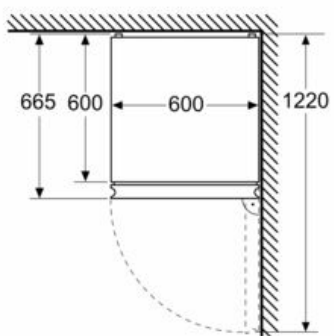

Frysdel

- 3 transparenta frysbackar

MÅTT

- Mått: H 203 x B 60 x D 67 cm

Teknisk information

- Dörrhängning höger, omhängbar
- Ställbara fötter framtill, hjul baktill

iQ300, Kombinerad kyl/frys, 203 x 60
cm, Antracitfärgat rostfritt stål
KG39NXXDF

Måttkisser

Mått i mm

Mått i mm

Mått i mm