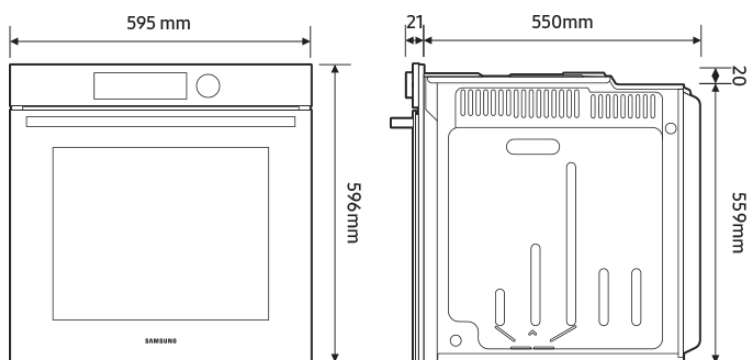

Hur du mäter

The built-in cabinet must have vents (A) to ventilate heat and circulate the air.