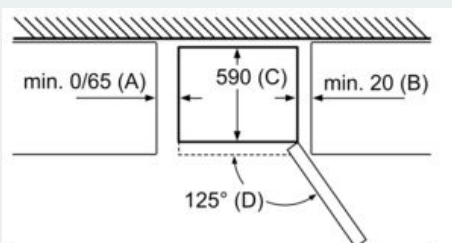

iQ300, Kombinerad kyl/frys, 186 x 60 cm, inox-easyclean KG36NVIEC

Måttskisser

Produktnamn	a	b	c	d	e	f	g
KG36 (infällt handtag)	1860	600	660	590	600	1210	660
KG36 (utvändigt handtag)	1860	600	660	590	640	1210	700

Specifikation
a Höjd
b Bredd
c Djup med stängd lucka utan handtag
d Stor djup
e Bredd med luckan öppen 90°
f Djup med öppen lucka
g Djup med stängd lucka med handtag

Mått i mm

Produktnamn	A	B	C	D
KG33, 36, 39, 46, 49	0/65	20	590	125
KGF39, 49	0/65	20	590	125

Mått A:
Modeller med vertikalt integrerade handtag kräver minimiavstånd på 65 mm för smidig öppning.

Mått i mm