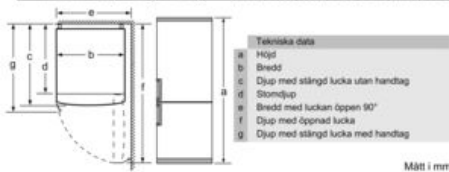

iQ300, Kombinerad kyl/frys, 203 x 60 cm, inox-easyclean KG39NVIEC

Måttkisser

Produktnamn	a	b	c	d	e	f	g
KG39NVIEC (infällt handtag)	2030	600	660	590	600	1210	660
KG39NVIEC (utvändigt handtag)	2030	600	660	590	640	1210	700

Produktnamn	A	B	C	D
KG33, 36, 39, 46, 49	0/65	20	590	125
KG39, 49	0/65	20	590	125

Mått A:
Modeller med vertikalt integrerade handtag kräver minimiavstånd på 65 mm för smidig öppning.

Mått i mm