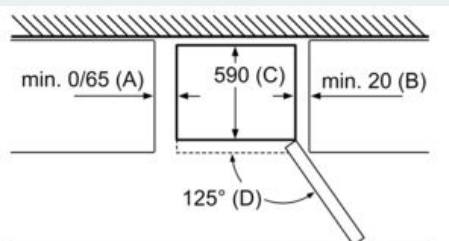

iQ300, Kombinerad kyl/frys, 203 x 60 cm, inox-easyclean KG39NVIEC

Måttkisser

Produktnamn	a	b	c	d	e	f	g
KG39NVIEC (infällt handtag)	2030	600	660	590	600	1210	660
KG39NVIEC (utvändigt handtag)	2030	600	660	590	640	1210	700

Produktnamn	A	B	C	D
KG33, 36, 39, 46, 49	0/65	20	590	125
KG39, 49	0/65	20	590	125

Mått A:
Modeller med vertikalt integrerade handtag kräver minimiavstånd på 65 mm för smidig öppning.

Mått i mm