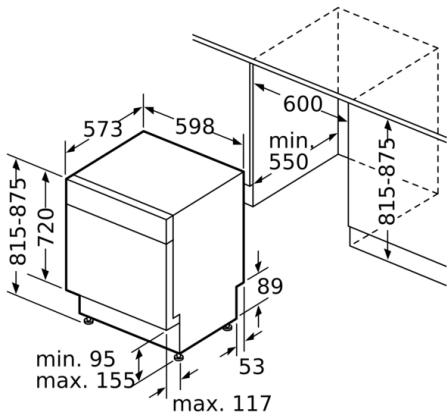

**Serie | 4, Underbyggd diskmaskin, 60 cm,
rostfritt stål
SMU4HCS48E**

Mått i mm