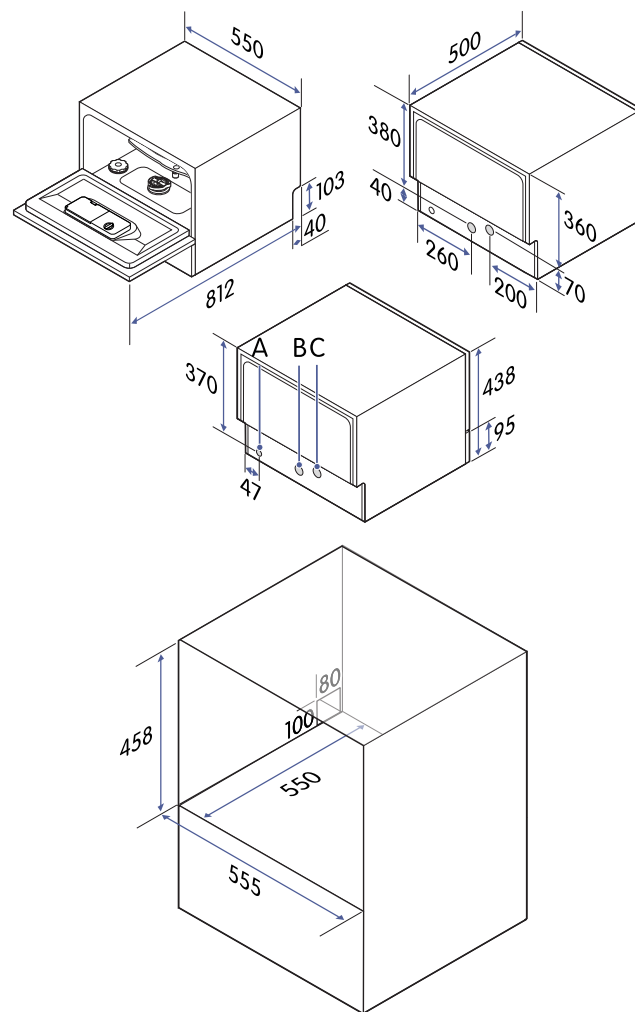

Produktgenskaper

Färg	Vit
Installation	Fristående, arbetsyta
Kapacitet	6 kuvert
Fördröjd start	Ja
Snabbdisk	Ja
Spara ett favoritprogram	Nej
Antal program	5
Översvänningsindikator	Ja

Tekniska specifikationer

Nettovikt	20,0 kg
Höjd	438 mm
Bredd	550 mm
Djup	500 mm
Djup med luckan öppen	812 mm
Vatteninloppsslangens längd (B)	1,5 m
Vattenavloppsslangens längd (C)	1,5 m
Strömförsörjning (A)	220-240 V, 50 Hz
Sladdlängd, typ av kontakt	1,5 m, jordad
Märkström	9,5 A
Märkeffekt	1170-1380 W
Standardvattentryck	0,04 MPa ~ 1 MPa
Nominell bullernivå	49 dB
Bullerklass	C
Vattenförbrukning	6,5 liter/cykel
Energiförbrukning	0,613 kWh/pro gram
Energiförbrukning, 100 cykler	61 kWh
Energiklass	F
Modellbeteckning	CBD6602V

Läs mer om produktens energieffektivitet på <https://eprel.ec.europa.eu/>. Använd modellbeteckningen för att hitta information.

Mått