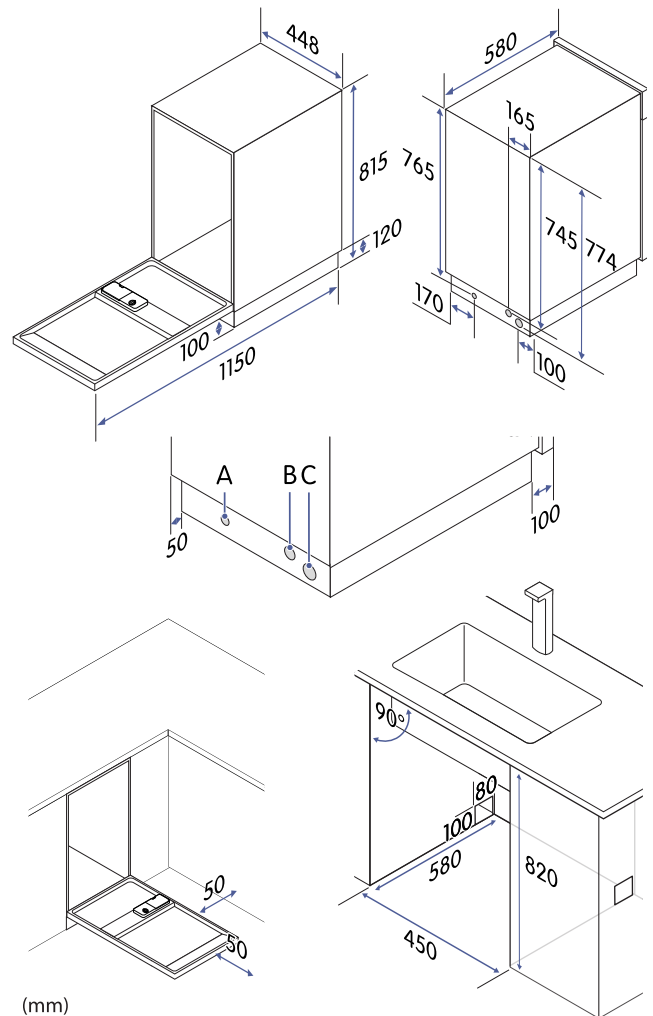

Produktgenskaper

Färg	Grå – metallic
Installation	Inbyggd
Kapacitet	12 kuvert
Fördröjd start	Ja
Snabbdisk	Ja
Spara ett favoritprogram	Nej
Antal program	4
Översvämningsindikator	Ja

Tekniska specifikationer

Nettovikt	31,0 kg
Höjd, justerbar	815–875 mm
Bredd	448 mm
Djup	580 mm
Djup med luckan öppen	1150 mm
Inbyggda dimensioner, min. höjd	820 mm
Inbyggda dimensioner, min. bredd	450 mm
Inbyggda dimensioner, min. djup	580 mm
Vatteninloppsslangens längd (B)	1,5 m
Vattenavloppsslangens längd (C)	1,6 m
Strömförsörjning (A)	220–240 V, 50 Hz
Sladdlängd, typ av kontakt	1,5 m, jordad
Märkström	10 A
Märkeffekt	1760–2100 W
Standardvattentryck	0,04 MPa ~ 1 MPa
Nominell bullernivå	49 dB
Bullerklass	C
Vattenförbrukning	9,0 liter/cykel
Energiförbrukning	0,628 kWh/ cykel
Energiförbrukning, 100 cykler	63 kWh
Energiklass	D
Modellbeteckning	CDM2451X

Läs mer om produktens energieffektivitet på <https://eprel.ec.europa.eu/>. Använd modellbeteckningen för att hitta information.

Mått

(mm)

Informationen kan komma att ändras. Oavsiktliga fel i informationen kan förekomma.

Energimärkning