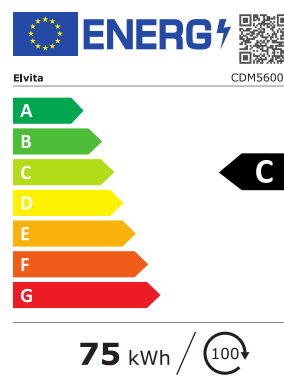

Energimärkning

14 x

9,8 L

3:18

44 dB

ABCD

2019/2017