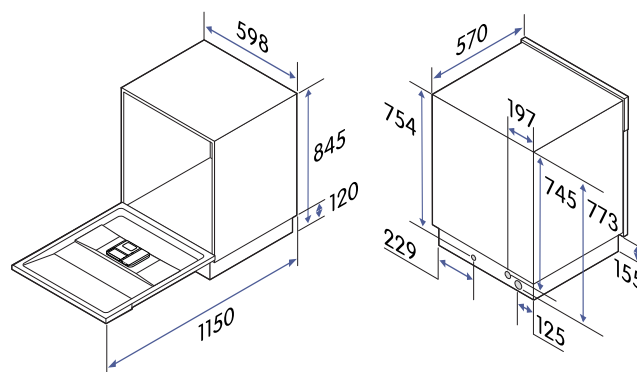

Produktgenskaper

Färg	Vit
Installation	Inbyggd
Kapacitet	14 kuvert
Fördröjd start	Ja
Snabbdisk	Ja
Spara ett favoritprogram	Nej
Antal program	8
Översvämningsindikator	Ja

Tekniska specifikationer

Nettovikt	47,5 kg
Höjd, justerbar	815–875 mm
Bredd	598 mm
Djup	570 mm
Djup med luckan öppen	1150 mm
Inbyggda dimensioner, min. höjd	820 mm
Inbyggda dimensioner, min. bredd	600 mm
Inbyggda dimensioner, min. djup	580 mm
Vatteninloppsslangens längd (B)	1,5 m
Vattenavloppsslangens längd (C)	1,6 m
Strömförsörjning (A)	220–240 V, 50 Hz
Sladdlängd, typ av kontakt	1,5 m, jordad
Märkström	10 A
Märkeffekt	1760–2100 W
Standardvattentryck	0,04 MPa ~ 1 MPa
Nominell bullernivå	44 dB
Bullerklass	B
Vattenförbrukning	9,8 liter/cykel
Energiförbrukning	0,747 kWh/pro gram
Energiförbrukning, 100 cykler	75 kWh
Energiklass	C
Modellbeteckning	CDM5600V

Läs mer om produktens energieffektivitet på <https://eprel.ec.europa.eu/>. Använd modellbeteckningen för att hitta information.

Mått

(mm)

Informationen kan komma att ändras. Oavsiktliga fel i informationen kan förekomma.