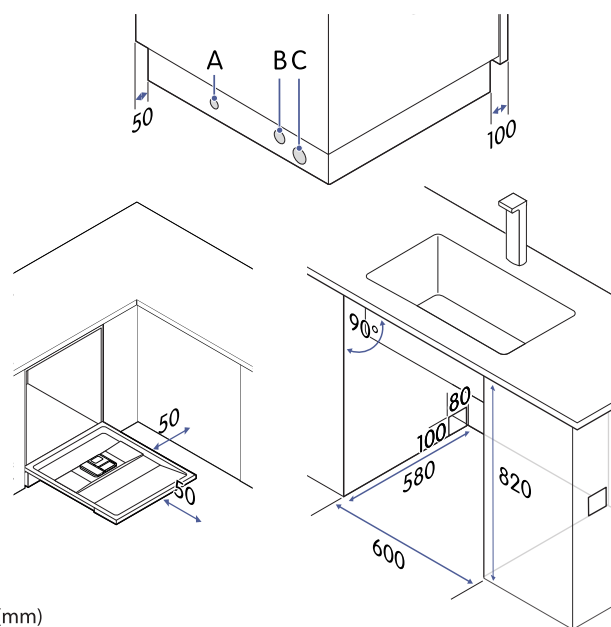

Produktgenskaper

Färg	Vit
Installation	Inbyggd
Kapacitet	14 kuvert
Fördröjd start	Ja
Snabbdisk	Ja
Spara ett favoritprogram	Nej
Antal program	8
Översvämningsindikator	Ja

Tekniska specifikationer

Nettovikt	47,5 kg
Höjd, justerbar	815–875 mm
Bredd	598 mm
Djup	570 mm
Djup med luckan öppen	1150 mm
Inbyggda dimensioner, min. höjd	820 mm
Inbyggda dimensioner, min. bredd	600 mm
Inbyggda dimensioner, min. djup	580 mm
Vatteninloppsslangens längd (B)	1,5 m
Vattenavloppsslangens längd (C)	1,6 m
Strömförsörjning (A)	220–240 V, 50 Hz
Sladdlängd, typ av kontakt	1,5 m, jordad
Märkström	10 A
Märkeffekt	1760–2100 W
Standardvattentryck	0,04 MPa ~ 1 MPa
Nominell bullernivå	44 dB
Bullerklass	B
Vattenförbrukning	9,8 liter/cykel
Energiförbrukning	0,747 kWh/pro gram
Energiförbrukning, 100 cykler	75 kWh
Energiklass	C
Modellbeteckning	CDM5600V

Läs mer om produktens energieffektivitet på <https://eprel.ec.europa.eu/>. Använd modellbeteckningen för att hitta information.

Mått

(mm)

Informationen kan komma att ändras. Oavsiktliga fel i informationen kan förekomma.