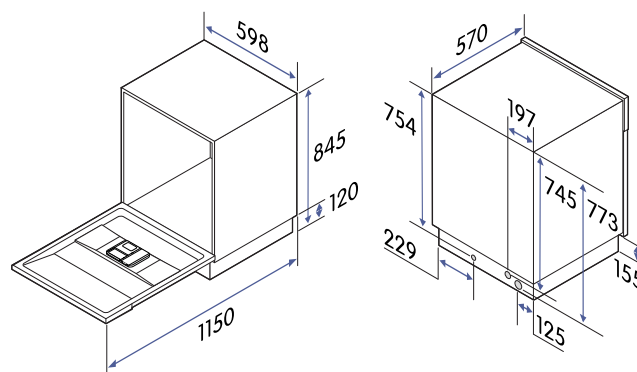

Produktgenskaper

Färg	Grå – metallic
Installation	Inbyggd
Kapacitet	14 kuvert
Fördröjd start	Ja
Snabbdisk	Ja
Spara ett favoritprogram	Nej
Antal program	8
Översvämningsindikator	Ja

Tekniska specifikationer

Nettovikt	47,5 kg
Höjd, justerbar	815–875 mm
Bredd	598 mm
Djup	570 mm
Djup med luckan öppen	1150 mm
Inbyggda dimensioner, min. höjd	820 mm
Inbyggda dimensioner, min. bredd	600 mm
Inbyggda dimensioner, min. djup	580 mm
Vatteninloppsslangens längd (B)	1,5 m
Vattenavloppsslangens längd (C)	1,6 m
Strömförsörjning (A)	220–240 V, 50 Hz
Sladdlängd, typ av kontakt	1,5 m, jordad
Märkström	10 A
Märkeffekt	1760–2100 W
Standardvattentryck	0,04 MPa ~ 1 MPa
Nominell bullernivå	44 dB
Bullerklass	B
Vattenförbrukning	9,8 liter/cykel
Energiförbrukning	0,747 kWh/ cykel
Energiförbrukning, 100 cykler	75 kWh
Energiklass	C
Modellbeteckning	CDM5600X

Läs mer om produktens energieffektivitet på <https://eprel.ec.europa.eu/>. Använd modellbeteckningen för att hitta information.

Mått

(mm)

Informationen kan komma att ändras. Oavsiktliga fel i informationen kan förekomma.

Energimärkning