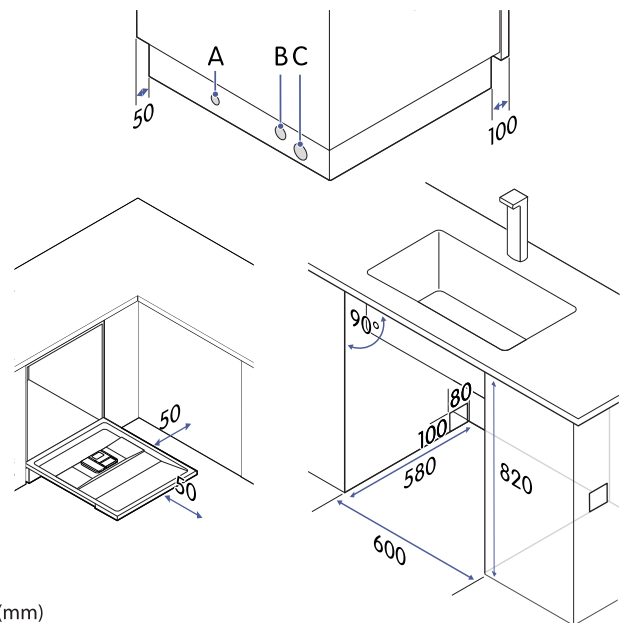

Produktgenskaper

Färg	Grå – metallic
Installation	Inbyggd
Kapacitet	14 kuvert
Fördröjd start	Ja
Snabbdisk	Ja
Spara ett favoritprogram	Nej
Antal program	8
Översvämningsindikator	Ja

Tekniska specifikationer

Nettovikt	47,5 kg
Höjd, justerbar	815–875 mm
Bredd	598 mm
Djup	570 mm
Djup med luckan öppen	1150 mm
Inbyggda dimensioner, min. höjd	820 mm
Inbyggda dimensioner, min. bredd	600 mm
Inbyggda dimensioner, min. djup	580 mm
Vatteninloppsslangens längd (B)	1,5 m
Vattenavloppsslangens längd (C)	1,6 m
Strömförsörjning (A)	220–240 V, 50 Hz
Sladdlängd, typ av kontakt	1,5 m, jordad
Märkström	10 A
Märkeffekt	1760–2100 W
Standardvattentryck	0,04 MPa ~ 1 MPa
Nominell bullernivå	44 dB
Bullerklass	B
Vattenförbrukning	9,8 liter/cykel
Energiförbrukning	0,747 kWh/ cykel
Energiförbrukning, 100 cykler	75 kWh
Energiklass	C
Modellbeteckning	CDM5600X

Läs mer om produktens energieffektivitet på <https://eprel.ec.europa.eu/>. Använd modellbeteckningen för att hitta information.

Mått

(mm)

Informationen kan komma att ändras. Oavsiktliga fel i informationen kan förekomma.

Energimärkning