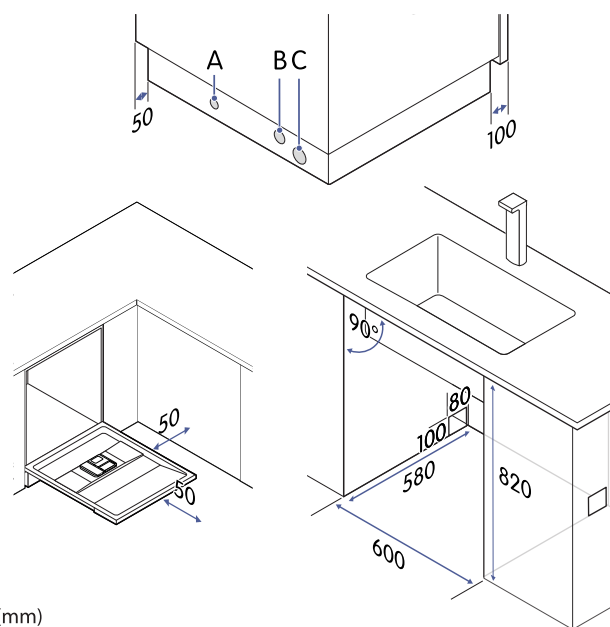

Produktgenskaper

Färg	Grå – metallic
Installation	Inbyggd
Kapacitet	14 kuvert
Fördröjd start	Ja
Snabbdisk	Ja
Spara ett favoritprogram	Nej
Antal program	8
Översvämningsindikator	Ja

Tekniska specifikationer

Nettovikt	47,5 kg
Höjd, justerbar	815–875 mm
Bredd	598 mm
Djup	570 mm
Djup med luckan öppen	1150 mm
Inbyggda dimensioner, min. höjd	820 mm
Inbyggda dimensioner, min. bredd	600 mm
Inbyggda dimensioner, min. djup	580 mm
Vatteninloppsslangens längd (B)	1,5 m
Vattenavloppsslangens längd (C)	1,6 m
Strömförsörjning (A)	220–240 V, 50 Hz
Sladdlängd, typ av kontakt	1,5 m, jordad
Märkström	10 A
Märkeffekt	1760–2100 W
Standardvattentryck	0,04 MPa ~ 1 MPa
Nominell bullernivå	44 dB
Bullerklass	B
Vattenförbrukning	9,8 liter/cykel
Energiförbrukning	0,747 kWh/ cykel
Energiförbrukning, 100 cykler	75 kWh
Energiklass	C
Modellbeteckning	CDM5600X

Läs mer om produktens energieffektivitet på <https://eprel.ec.europa.eu/>. Använd modellbeteckningen för att hitta information.

Mått

(mm)

Informationen kan komma att ändras. Oavsiktliga fel i informationen kan förekomma.

Energimärkning