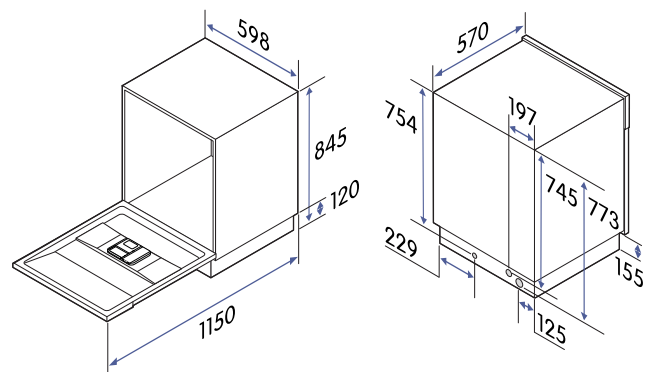

Produktgenskaper

Färg	Grå – metallic
Installation	Inbyggd
Kapacitet	14 kuvert
Fördröjd start	Ja
Snabbdisk	Ja
Spara ett favoritprogram	Nej
Antal program	8
Översvämningsindikator	Ja

Tekniska specifikationer

Nettovikt	47,5 kg
Höjd, justerbar	815–875 mm
Bredd	598 mm
Djup	570 mm
Djup med luckan öppen	1150 mm
Inbyggda dimensioner, min. höjd	820 mm
Inbyggda dimensioner, min. bredd	600 mm
Inbyggda dimensioner, min. djup	580 mm
Vatteninloppsslangens längd (B)	1,5 m
Vattenavloppsslangens längd (C)	1,6 m
Strömförsörjning (A)	220–240 V, 50 Hz
Sladdlängd, typ av kontakt	1,5 m, jordad
Märkström	10 A
Märkeffekt	1760–2100 W
Standardvattentryck	0,04 MPa ~ 1 MPa
Nominell bullernivå	44 dB
Bullerklass	B
Vattenförbrukning	9,8 liter/cykel
Energiförbrukning	0,747 kWh/ cykel
Energiförbrukning, 100 cykler	75 kWh
Energiklass	C
Modellbeteckning	CDM5600X

Läs mer om produktens energieffektivitet på <https://eprel.ec.europa.eu/>. Använd modellbeteckningen för att hitta information.

Mått

(mm)

Informationen kan komma att ändras. Oavsiktliga fel i informationen kan förekomma.

Energimärkning