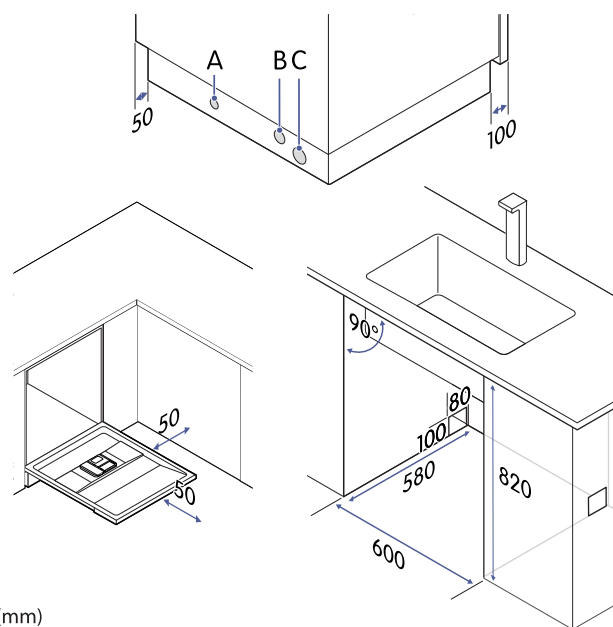

Produktgenskaper

Färg	Vit
Installation	Inbyggd
Kapacitet	14 kuvert
Fördröjd start	Ja
Snabbdisk	Ja
Spara ett favoritprogram	Nej
Antal program	8
Översvämningsindikator	Ja

Tekniska specifikationer

Nettovikt	43,5 kg
Höjd, justerbar	815–875 mm
Bredd	598 mm
Djup	570 mm
Djup med luckan öppen	1150 mm
Inbyggda dimensioner, min. höjd	820 mm
Inbyggda dimensioner, min. bredd	600 mm
Inbyggda dimensioner, min. djup	580 mm
Vatteninloppsslangens längd (B)	1,5 m
Vattenavloppsslangens längd (C)	1,6 m
Strömförsörjning (A)	220–240 V, 50 Hz
Sladdlängd, typ av kontakt	1,5 m, jordad
Märkström	9,5 A
Märkeffekt	1760–2100 W
Standardvattentryck	0,04 MPa ~ 1 MPa
Nominell bullernivå	44 dB
Bullerklass	B
Vattenförbrukning	11,0 liter/cykel
Energiförbrukning	0,849 kWh/ cykel
Energiförbrukning, 100 cykler	85 kWh
Energiklass	D
Modellbeteckning	CDM6601V

Läs mer om produktens energieffektivitet på <https://eprel.ec.europa.eu/>. Använd modellbeteckningen för att hitta information.

Mått