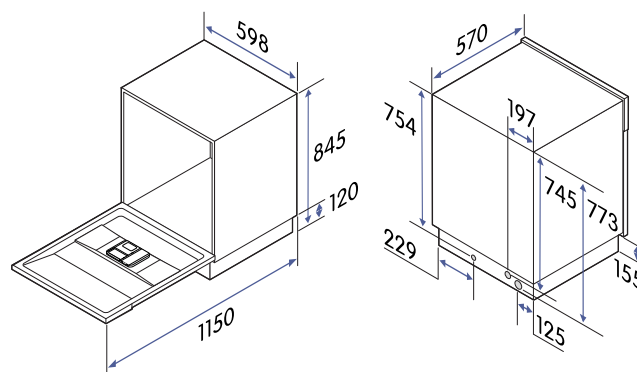

Produktgenskaper

Färg	Vit
Installation	Inbyggd
Kapacitet	14 kuvert
Fördröjd start	Ja
Snabbdisk	Ja
Spara ett favoritprogram	Nej
Antal program	8
Översvämningsindikator	Ja

Tekniska specifikationer

Nettovikt	43,5 kg
Höjd, justerbar	815–875 mm
Bredd	598 mm
Djup	570 mm
Djup med luckan öppen	1150 mm
Inbyggda dimensioner, min. höjd	820 mm
Inbyggda dimensioner, min. bredd	600 mm
Inbyggda dimensioner, min. djup	580 mm
Vatteninloppsslangens längd (B)	1,5 m
Vattenavloppsslangens längd (C)	1,6 m
Strömförsörjning (A)	220–240 V, 50 Hz
Sladdlängd, typ av kontakt	1,5 m, jordad
Märkström	9,5 A
Märkeffekt	1760–2100 W
Standardvattentryck	0,04 MPa ~ 1 MPa
Nominell bullernivå	44 dB
Bullerklass	B
Vattenförbrukning	11,0 liter/cykel
Energiförbrukning	0,849 kWh/ cykel
Energiförbrukning, 100 cykler	85 kWh
Energiklass	D
Modellbeteckning	CDM6601V

Läs mer om produktens energieffektivitet på <https://eprel.ec.europa.eu/>. Använd modellbeteckningen för att hitta information.

Mått

(mm)

Informationen kan komma att ändras. Oavsiktliga fel i informationen kan förekomma.