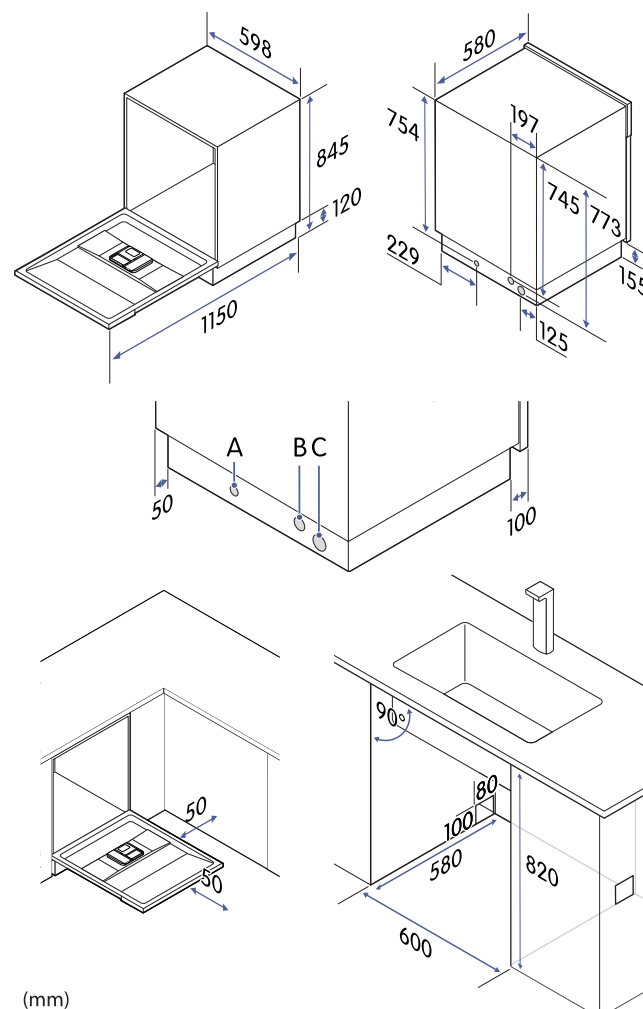

Produktgenskaper

Färg	Vit
Installation	Inbyggd
Kapacitet	14 kuvert
Fördröjd start	Ja
Snabbdisk	Ja
Spara ett favoritprogram	Nej
Antal program	8
Översvämningsindikator	Ja

Tekniska specifikationer

Nettovikt	42,0 kg
Höjd, justerbar	815–875 mm
Bredd	598 mm
Djup	580 mm
Djup med luckan öppen	1150 mm
Inbyggda dimensioner, min. höjd	820 mm
Inbyggda dimensioner, min. bredd	600 mm
Inbyggda dimensioner, min. djup	580 mm
Vatteninloppsslangens längd (B)	1,5 m
Vattenavloppsslangens längd (C)	1,6 m
Strömförsörjning (A)	220–240 V, 50 Hz
Sladdlängd, typ av kontakt	1,5 m, jordad
Märkström	9,5 A
Märkeffekt	1760–2100 W
Standardvattentryck	0,04 MPa ~ 1 MPa
Nominell bullernivå	44 dB
Bullerklass	B
Vattenförbrukning	10,0 liter/cykel
Energiförbrukning	0,849 kWh/ cykel
Energiförbrukning, 100 cykler	85 kWh
Energiklass	D
Modellbeteckning	CDM6602V

Läs mer om produktens energieffektivitet på <https://eprel.ec.europa.eu/>. Använd modellbeteckningen för att hitta information.

Mått