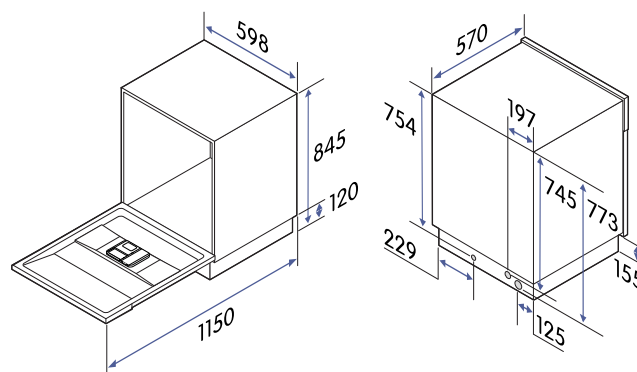

Produktgenskaper

Färg	Vit
Installation	Inbyggd
Kapacitet	14 kuvert
Fördröjd start	Ja
Snabbdisk	Ja
Spara ett favoritprogram	Nej
Antal program	8
Översvämningsindikator	Ja

Tekniska specifikationer

Nettovikt	47,5 kg
Höjd, justerbar	815–875 mm
Bredd	598 mm
Djup	570 mm
Djup med luckan öppen	1150 mm
Inbyggda dimensioner, min. höjd	820 mm
Inbyggda dimensioner, min. bredd	600 mm
Inbyggda dimensioner, min. djup	580 mm
Vatteninloppsslangens längd (B)	1,5 m
Vattenavloppsslangens längd (C)	1,6 m
Strömförsörjning (A)	220–240 V, 50 Hz
Sladdlängd, typ av kontakt	1,5 m, jordad
Märkström	10 A
Märkeffekt	1760–2100 W
Standardvattentryck	0,04 MPa ~ 1 MPa
Nominell bullernivå	44 dB
Bullerklass	B
Vattenförbrukning	9,8 liter/cykel
Energiförbrukning	0,747 kWh/ cykel
Energiförbrukning, 100 cykler	75 kWh
Energiklass	C
Modellbeteckning	CDM5601V

Läs mer om produktens energieffektivitet på <https://eprel.ec.europa.eu/>. Använd modellbeteckningen för att hitta information.

Mått