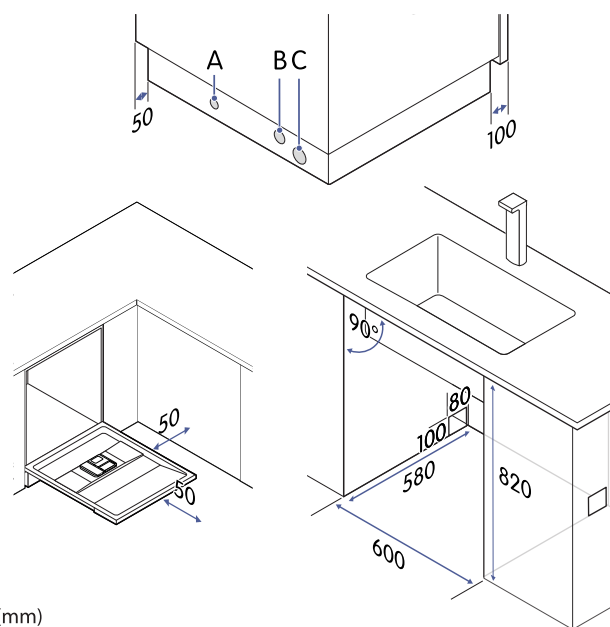

Produktgenskaper

Färg	Vit
Installation	Inbyggd
Kapacitet	14 kuvert
Fördröjd start	Ja
Snabbdisk	Ja
Spara ett favoritprogram	Nej
Antal program	8
Översvämningsindikator	Ja

Tekniska specifikationer

Nettovikt	47,5 kg
Höjd, justerbar	815–875 mm
Bredd	598 mm
Djup	570 mm
Djup med luckan öppen	1150 mm
Inbyggda dimensioner, min. höjd	820 mm
Inbyggda dimensioner, min. bredd	600 mm
Inbyggda dimensioner, min. djup	580 mm
Vatteninloppsslangens längd (B)	1,5 m
Vattenavloppsslangens längd (C)	1,6 m
Strömförsörjning (A)	220–240 V, 50 Hz
Sladdlängd, typ av kontakt	1,5 m, jordad
Märkström	10 A
Märkeffekt	1760–2100 W
Standardvattentryck	0,04 MPa ~ 1 MPa
Nominell bullernivå	44 dB
Bullerklass	B
Vattenförbrukning	9,8 liter/cykel
Energiförbrukning	0,747 kWh/ cykel
Energiförbrukning, 100 cykler	75 kWh
Energiklass	C
Modellbeteckning	CDM5601V

Läs mer om produktens energieffektivitet på <https://eprel.ec.europa.eu/>. Använd modellbeteckningen för att hitta information.

Mått