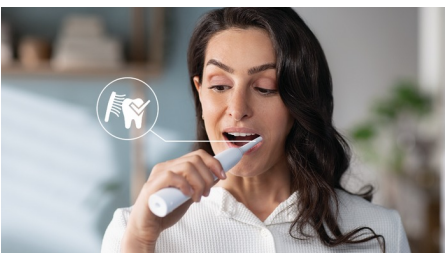

## Avancerad sonisk teknik

Kraftiga borstvibrationer pressar in mikrobubblor djupt mellan tänderna och längs tandköttskanten och ger en uppfriskande upplevelse. Du får två månaders manuell tandborstning på bara två minuter.\*\* 31 000 borsttag per minut rengör försiktigt dina tänder, bryter upp plack och borstar bort det för en exceptionell daglig rengöring.

## Tar bort plack 3 gånger bättre\*

Den elektriska Sonicare-tandborsten med avancerad sonisk teknik har kliniskt bevisats ta bort upp till tre gånger mer\* plack än en manuell tandborste. Den tar bort plack från tänderna och längs tandköttskanten samtidigt som den skyddar tandkötet.

## Skyddar tandkötet

Inbyggd trycksensor känner automatiskt av det tryck du applicerar, varnar dig och reducerar tandborstens vibrationer automatiskt för att skydda tandkötet. Tandborsten avger ett

pulserande ljud som en påminnelse om att lätta på trycket. Sju av tio personer tyckte att den här funktionen hjälpte dem till en bättre tandborstning.