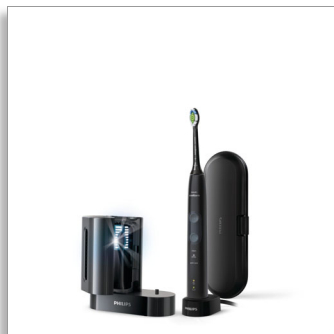

Philips Sonicare  
ProtectiveClean 5100  
Sonisk eltandborste

#### Inbyggd trycksensor

3 lägen  
1 st BrushSync-funktion  
med rengörare

HX6850/57