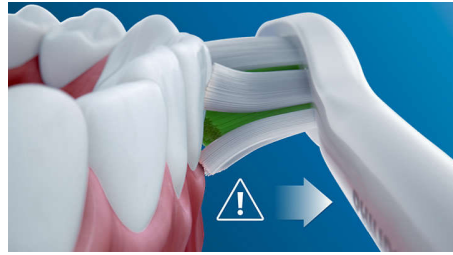

Övervaka borsttrycket

Om du borstar för hårt kan tänder och tandkött skadas. För att förhindra detta avger Philips Sonicare ProtectiveClean ett försiktigt pulserande ljud för att påminna dig om att låta på trycket.