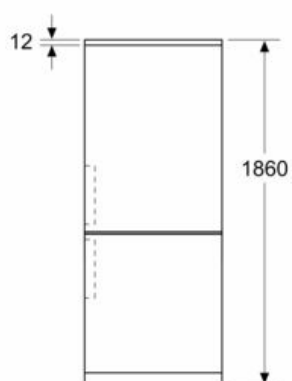

#### MÅTT

- Mått: H 186 x B 60 x D 67 cm

#### Teknisk information

- Dörrhängning höger, omhängbar
- Ställbara fötter framtill, hjul baktill

iQ300, Kombinerad kyl/frys, 186 x 60  
cm, inox-easyclean  
KG36NXIDF

## Måttkisser

Mått i mm

Mått i mm

Mått i mm