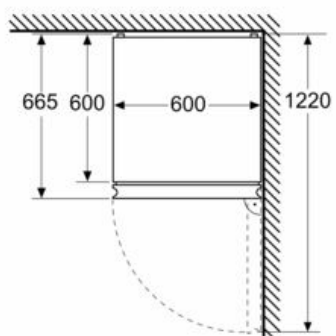

#### MÅTT

- Mått: H 186 x B 60 x D 67 cm

#### Teknisk information

- Dörrhängning höger, omhängbar
- Ställbara fötter framtill, hjul baktill

iQ300, Kombinerad kyl/frys, 186 x 60  
cm, inox-easyclean  
KG36NXIDF

## Måttkisser

Mått i mm

Mått i mm

Mått i mm