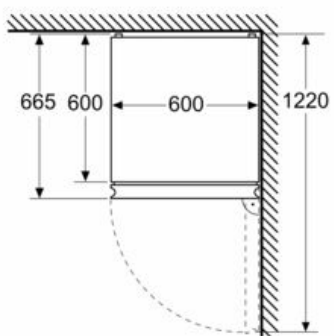

#### MÅTT

- Mått: H 186 x B 60 x D 67 cm

#### Teknisk information

- Dörrhängning höger, omhängbar
- Ställbara fötter framtill, hjul baktill

iQ300, Kombinerad kyl/frys, 186 x 60  
cm, Vit  
KG36NXWDF

## Måttkisser

Mått i mm

Mått i mm

Mått i mm