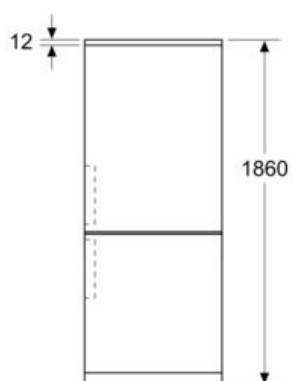

#### MÅTT

- Mått: H 186 x B 60 x D 67 cm

## Måttkisser

Mått i mm

Mått i mm

Mått i mm