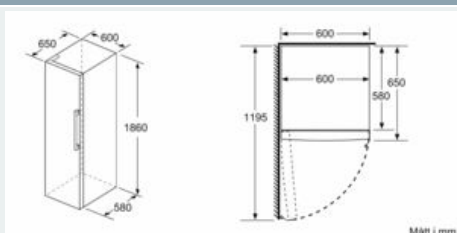

iQ500, Kylskåp, 186 x 60 cm, Vit KS36VCWEP

Måttkisser

	a	b	c	d	e	f
KSW36, GSD36	187					
KSV36, KSF36, GSN36, GSV36	186					
KSV33, GSN33, GSV33	176	60	65	58	60	119.5
KSV29, GSN29, GSV29	161					
GSV24	146					
GSN51	161					
GSN54	176	70	78	70	70	142
GSN58	191					

a) Höjd
b) Bredd
c) Djup med stängd lucka utan handtag och distans
d) Stordjup utan distans
e) Bredd med öppen lucka utan handtag
f) Djup med öppen lucka utan handtag och distans

Mått i cm