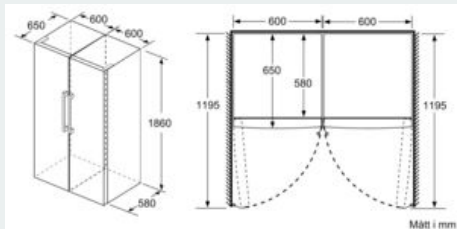

iQ500, Kylskåp, 186 x 60 cm, Vit KS36VCWEP

Måttkisser

	a	b	c	d	e	f
KSW36, GSD36	187					
KSV36, KSF36, GSN36, GSV36	186					
KSV33, GSN33, GSV33	176	60	65	58	60	119.5
KSV29, GSN29, GSV29	161					
GSV24	146					
GSN51	161					
GSN54	176	70	78	70	70	142
GSN58	191					

a) Höjd
b) Bredd
c) Djup med stängd lucka utan handtag och distans
d) Stordjup utan distans
e) Bredd med öppen lucka utan handtag
f) Djup med öppen lucka utan handtag och distans

Mått i cm