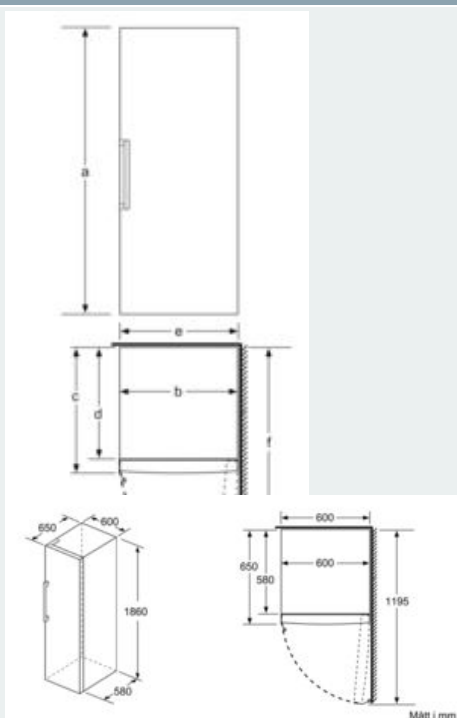

iQ500, Frysskåp, 186 x 60 cm, inox-easyclean GS36NBIEP

Måttskisser

	a	b	c	d	e	f
KSW36, GSD36	187					
KSV36, KSF36, GSN36, GSV36	186					
KSV33, GSN33, GSV33	176	60	65	58	60	119.5
KSV29, GSN29, GSV29	161					
GSV24	146					
GSN41	161					
GSN44	176	70	78	70	70	142
GSN48	191					

Mått i cm