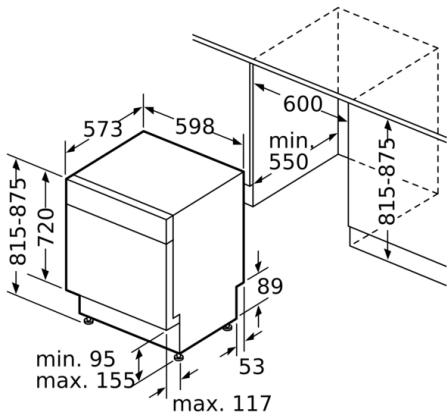

**Tekniska data**

Energieffektivitetsklass: D  
Energiförbrukningen för 100 cykler med ekoprogrammet: 84 kWh  
Max. antal platsinställningar: 13  
Ekoprogrammets vattenförbrukning i liter per cykel: 9,5 l  
Programmets tidslängd: 5:20 h  
Luftburet akustiskt bullerutsläpp: 46 dB(A) re 1 pW  
Luftburet akustiskt bullerutsläpp klass: C  
Konstruktion: Inbyggd  
Höjd med toppskiva: 0 mm  
Mått: 815 x 598 x 573 mm  
Nischmått (H x B x D): 815-875 x 600 x 550 mm  
Säkerhetsmärkning: CE, VDE  
Djup med dörren öppen i 90°: 1150 mm  
Justerbara fötter: Ja, alla framifrån  
Max höjdjustering: 60 mm  
Justerbar sockelplåt: Höjd och djup  
Nettovikt: 35,9 kg  
Bruttovikt: 38,4 kg  
Anslutningseffekt: 2400 W  
Säkring: 10 A  
Spänning: 220-240 V  
Frekvens: 50; 60 Hz  
Anslutningskabelns längd: 175 cm  
Elkontakt: Jordad stickkontakt  
Längd, tilloppsslang: 165 cm  
Längd, avloppsslang: 190 cm  
EAN kod: 4242005348817  
Installationstyp: För underbyggnad

#### Säkerhet

- AquaStop säkerhetssystem, minimerar vattenskadorna i kök
- tillopp, Elektronisk resttidsvisning
- funktionsspärr för manöverpanelen
- rostfritt stål
- Ångskydd ingår
- Mått i cm (H x B x D): 81.5 x 59.8 x 57.3 cm

**Serie | 2, Underbyggd diskmaskin, 60 cm,  
rostfritt/silver  
SMU2HVI22S**

Mått i mm