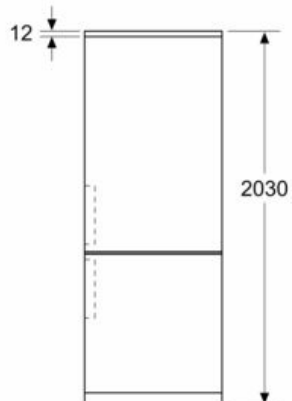

Beskrivning

Tekniska data

Energieffektivitetsklass (EU 2017/1369): D
 Genomsnittlig årlig energiförbrukning i kilowattimmar (kWh/a): 223 kWh/annum
 Frysackens totala volym: 129 l
 Kylfackens totala volym: 311 l
 Luftburet akustiskt bullerutsläpp: 35 dB(A) re 1 pW
 Luftburet akustiskt bullerutsläpp klass: B
 Konstruktion: Fristående
 Möjlighet för dekorpanel: Går ej att montera
 Bredd: 700 mm
 Djup: 667 mm
 Nettovikt: 85,7 kg
 Säkring: 10 A
 Gångjärn: Höger omhängbar
 Spänning: 220-240 V
 Frekvens: 50 Hz
 Säkerhetsmärkning: CE, VDE
 Anslutningskabelns längd: 240 cm
 Säkerhet vid strömavbrott (timmar): 18 h
 Antal kompressorer: 1
 Antalet separata kylsystem: 2
 Fläkt i kylan: Saknas
 Omhängbar dörr: Ja
 Antal flyttbara hyllor: 3
 Flaskhylla/Flaskhyllor: Ja
 Installationstyp: N/A

-

Frysdel

- Infrysningskapacitet: 9.5 kg per dygn
- Lagringstid vid strömavbrott: 18 timmar
- 3 transparenta frysbackar

MÅTT

- Mått: H 203 x B 70 x D 67 cm

Teknisk information

- Dörrhängning höger, omhängbar
- Ställbara fötter framtill, hjul baktill

iQ300, Kombinerad kyl/frys, 203 x 70
cm, inox-easyclean
KG49NXIDF

Måttkisser

Mått i mm

Mått i mm

Mått i mm