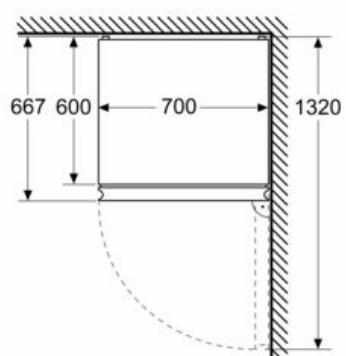

-

Frysdel

- Infrysningskapacitet: 9.5 kg per dygn
- Lagringstid vid strömavbrott: 18 timmar
- 3 transparenta frysbackar

MÅTT

- Mått: H 203 x B 70 x D 67 cm

Teknisk information

- Dörrhängning höger, omhängbar
- Ställbara fötter framtill, hjul baktill

iQ300, Kombinerad kyl/frys, 203 x 70
cm, inox-easyclean
KG49NXIDF

Måttkisser

Mått i mm

Mått i mm

Mått i mm