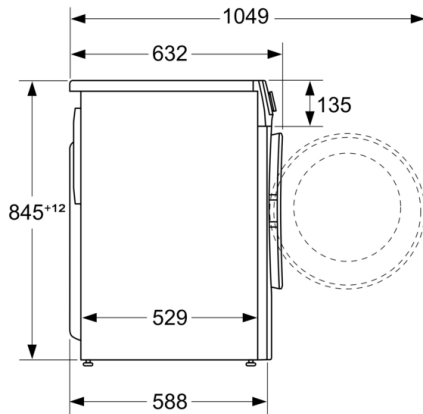

Teknisk information

- Flerfaldigt vattenskydd
- EcoSilence Drive: energisnål och tyst motorteknologi
- EcoSilence Drive: energisnål och tyst motorteknologi, 10 års motorgaranti på EcoSilence Drive
- Skumavkänning
- Obalanskontroll
- Kan skjutas under, minst 85 cm bänkhöjd
- Mått (H x B): 84.8 cm x 59.8 cm

Mått i mm

Mått i mm