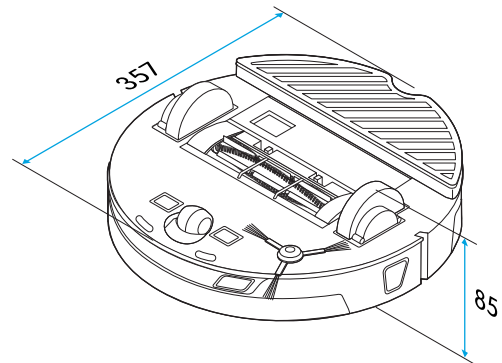

Produktegenskaper

Färg	Vit
Wi-Fi	Ja
Dammsugningstid	>150 min
Filtertyp	Inledande + Svamp + EPA-13
Moppningsfunktion	Ja
Virtuella gränser	Ja
Laddningstid	≤4,5 h
Appstyrning	Ja
Områdsspecifik tidsplanering	Ja
Kompatibel med smart hem	Nej

Tekniska specifikationer

Vikt (robot, docka)	3,81 kg, 4,94 kg
Höjd	85 mm
Bredd	357 mm
Djup	357 mm
Batterityp	Litium
Volym, dammlåda	0,45 l
Volym, vattenbehållare	0,35 l
Batterikapacitet	5200 mAh
Ström	36 W
Ljudeffektnivå	61 dB (LWA)
Modellbeteckning	CRD6550V

Mått

Informationen kan komma att ändras. Oavsiktliga fel i informationen kan förekomma.