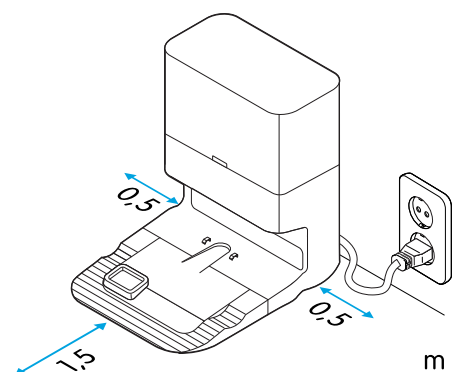

Produktegenskaper

Färg	Vit
Wi-Fi	Ja
Dammsugningstid	>150 min
Filtertyp	Inledande + Svamp + EPA-13
Moppningsfunktion	Ja
Virtuella gränser	Ja
Laddningstid	≤4,5 h
Appstyrning	Ja
Områdsspecifik tidsplanering	Ja
Kompatibel med smart hem	Nej

Tekniska specifikationer

Vikt (robot, docka)	3,81 kg, 4,94 kg
Höjd	85 mm
Bredd	357 mm
Djup	357 mm
Batterityp	Litium
Volym, dammlåda	0,45 l
Volym, vattenbehållare	0,35 l
Batterikapacitet	5200 mAh
Ström	36 W
Ljudeffektnivå	61 dB (LWA)
Modellbeteckning	CRD6550V

Mått

Informationen kan komma att ändras. Oavsiktliga fel i informationen kan förekomma.