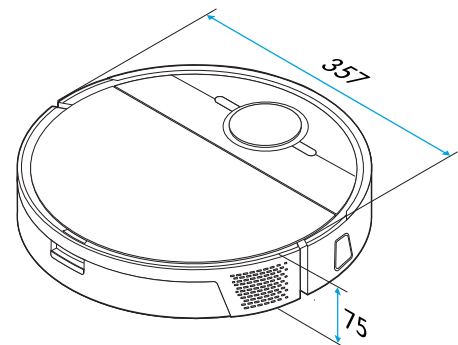

Produktegenskaper

Färg	Vit
Wi-Fi	Ja
Dammsugningstid	>150 min
Filtertyp	Inledande + Svamp + EPA-13
Moppningsfunktion	Ja
Virtuella gränser	Ja
Laddningstid	≤4,5 h
Appstyrning	Ja
Områdsspecifik tidsplanering	Ja
Kompatibel med smart hem	Nej

Tekniska specifikationer

Vikt (robot, docka)	3,81 kg, 4,94 kg
Höjd	85 mm
Bredd	357 mm
Djup	357 mm
Batterityp	Litium
Volym, dammlåda	0,45 l
Volym, vattenbehållare	0,35 l
Batterikapacitet	5200 mAh
Ström	36 W
Ljudeffektnivå	61 dB (LWA)
Modellbeteckning	CRD6550V

Mått

Informationen kan komma att ändras. Oavsiktliga fel i informationen kan förekomma.