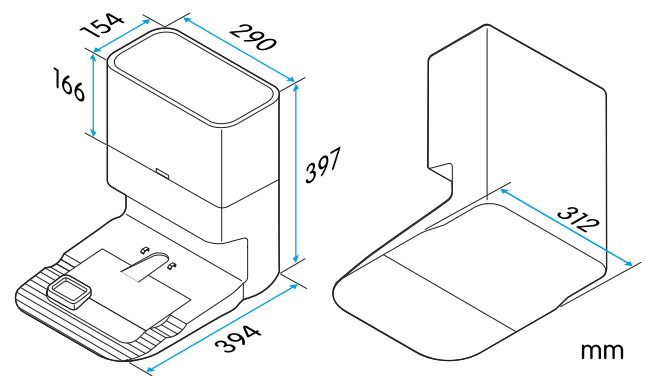

Produktegenskaper

Färg	Vit
Wi-Fi	Ja
Dammsugningstid	>150 min
Filtertyp	Inledande + Svamp + EPA-13
Moppningsfunktion	Ja
Virtuella gränser	Ja
Laddningstid	≤4,5 h
Appstyrning	Ja
Områdsspecifik tidsplanering	Ja
Kompatibel med smart hem	Nej

Tekniska specifikationer

Vikt (robot, docka)	3,81 kg, 4,94 kg
Höjd	85 mm
Bredd	357 mm
Djup	357 mm
Batterityp	Litium
Volym, dammlåda	0,45 l
Volym, vattenbehållare	0,35 l
Batterikapacitet	5200 mAh
Ström	36 W
Ljudeffektnivå	61 dB (LWA)
Modellbeteckning	CRD6550V

Mått

Informationen kan komma att ändras. Oavsiktliga fel i informationen kan förekomma.