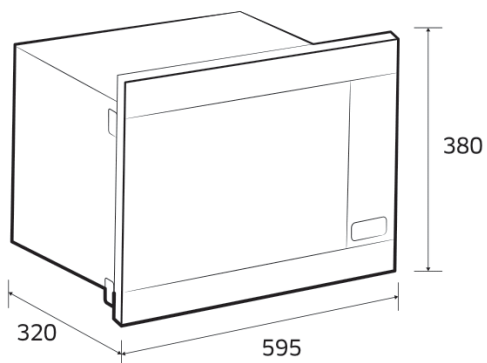

Hur du mäter

(unit : mm)