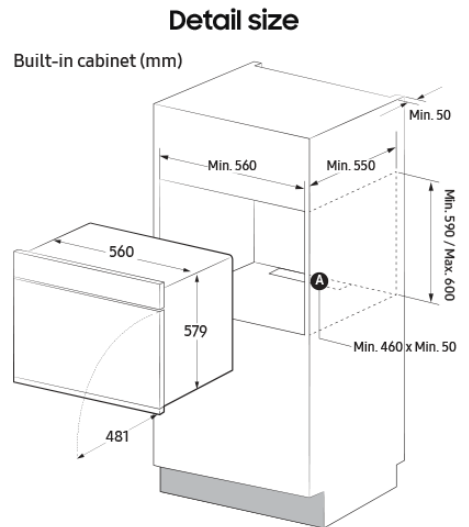

Hur du mäter

The built-in cabinet must have vents (A) to ventilate heat and circulate the air.