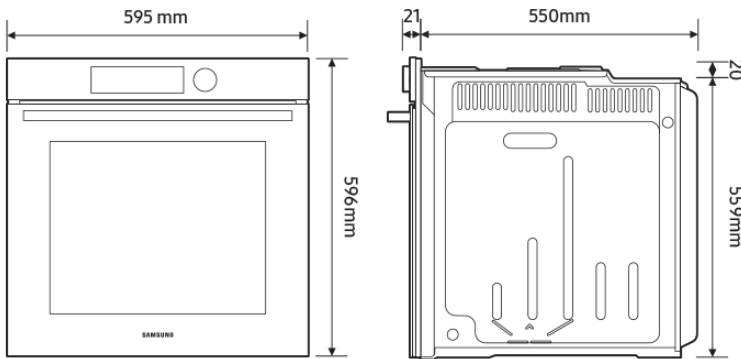

Hur du mäter

The built-in cabinet must have vents (A) to ventilate heat and circulate the air.