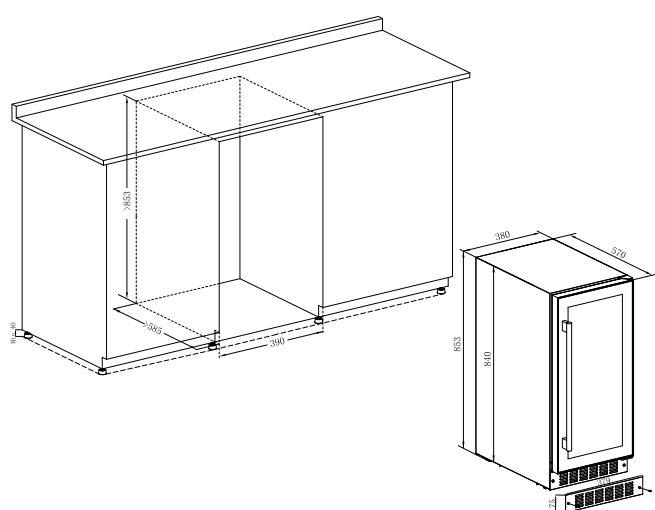

STHLM STQ38DS

Vinkyl med modern, exklusiv design med plats för upp till 32 flaskor. Vinkylen har en glassdörr med rostfri ram och rostfritt handtag.

Kombinerat med trähyllorna i obehandlad bok och den vita belysningen är den ett smycke i köket.

- Inbyggd under bänk
- Trähyllor i obehandlad bok med stålfront
- Två zoner (5-12°C – 12-20°C)
- Upp till 32 flaskor
- LED-belysning
- UV-skyddad dörr
- Mått: BxHxD 380x853x570

STHLM STQ38DS

Flaskkapacitet: 32
 Temperaturzoner: 2
 Temperatur: 5-12°C, 12-20°C
 Antal hyllor: 6
 Kapacitet: 85 liter
 Ljudnivå: 39 dBA
 Installasjonstyp: Innbygd
 Lås: Nej
 UV-filter: Ja
 Kolfilter: Ja
 LED-belysning: Ja (vit)

Spänning: 220-240V
 Årlig energiförbrukning: 139 kWh
 Produktvikt: 38 kg
 Produktmått (BxHxD): 380x853x570
 Förpackning (BxHxD): 440x910x625
 Kylsystem: Kompressor
 Köldmedium: R600a (17g)
 Certifikat: CE, CB, RoHs, ERP
 Energiklass: G
 Tillverkningsland: Kina