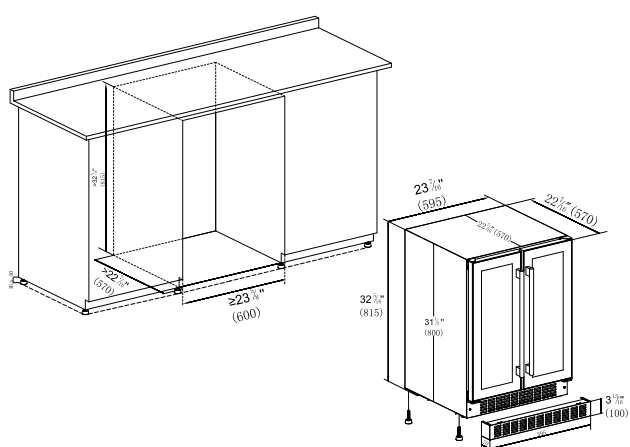

STHLM ST2DX60DS

Vinkyl med modern, exklusiv design med plats för upp till 38 flaskor. Vinkylen har två glassdörrar med rostfri ram och rostfritt handtag.

- Integrerad under bänk
- Rostfri front och handtag
- Två zoner (5-20°C – 5-20°C)
- Upp till 38 flaskor
- LED-belysning
- UV-skyddad dörr
- Mått: BxHxD 595x815x570

STHLM ST2DX60DS

Flaskkapacitet: 38
 Temperaturzoner: 2
 Temperatur: 5-20°C, 5-20°C
 Antal hyllor: 12
 Kapacitet: 116 liter
 Ljudnivå: 39 dBA
 Installasjonstyp: Integrerad
 Lås: Nej
 UV-filter: Ja
 Kolfilter: Ja
 LED-belysning: Ja (vit)

Spänning: 220-240V
 Årlig energiförbrukning: 133 kWh
 Produktvikt: 48 kg
 Produktmått (BxHxD): 595x815x570
 Förpackning (BxHxD): 660x930x625
 Kylsystem: Inverter Kompressor
 Köldmedium: R600a (29g)
 Certifikat: CE, CB, RoHS, ERP
 Energiklass: G
 Tillverkningsland: Kina