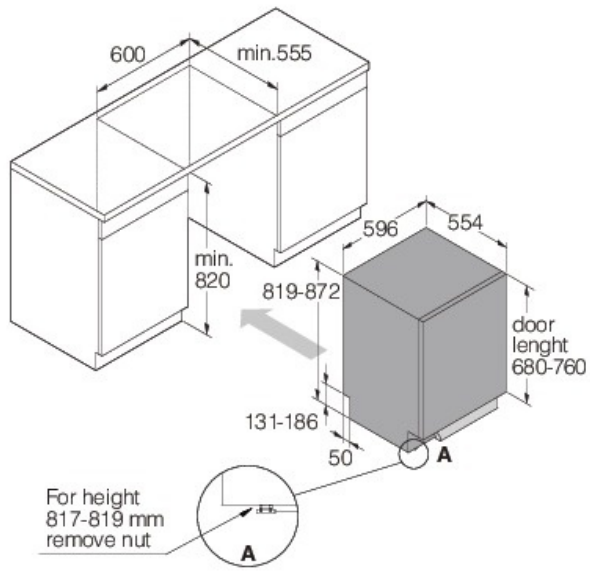

#### Dimensioner

- Bredd: 596 mm
- Höjd: 819 mm
- Djup: 554 mm
- Produkten kan höjas till max: 872 mm
- EI-sladdens längd: 1730 mm
- Djup med dörren öppen: 1191 mm
- Inloppsslangens längd: 163 cm
- Avloppsslangens längd: 200 cm

#### Information

- Emballagets bredd: 640 mm
- Emballagets höjd: 890 mm
- Emballagets djup: 680 mm
- Vikt emballerad produkt: 46 kg
- Produktnummer: 741264
- EAN-kod: 3838782655418
- Designtyp: Hushållsprodukt
- Design: Logic