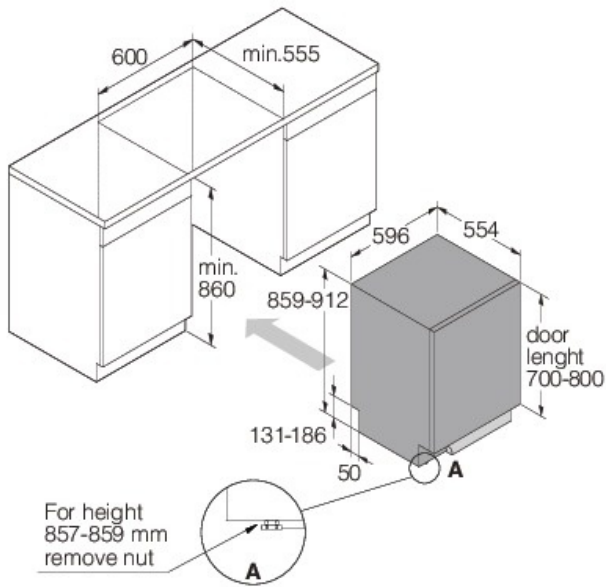

#### Dimensioner

- Bredd: 596 mm
- Höjd: 859 mm
- Djup: 554 mm
- Produkten kan höjas till max: 912 mm
- EI-sladdens längd: 1730 mm
- Djup med dörren öppen: 1231 mm
- Inloppsslangens längd: 163 cm
- Avloppsslangens längd: 200 cm

#### Information

- Emballagets bredd: 640 mm
- Emballagets höjd: 930 mm
- Emballagets djup: 680 mm
- Vikt emballerad produkt: 47,3 kg
- Produktnummer: 741263
- EAN-kod: 3838782655425
- Designtyp: Hushållsprodukt
- Design: Logic