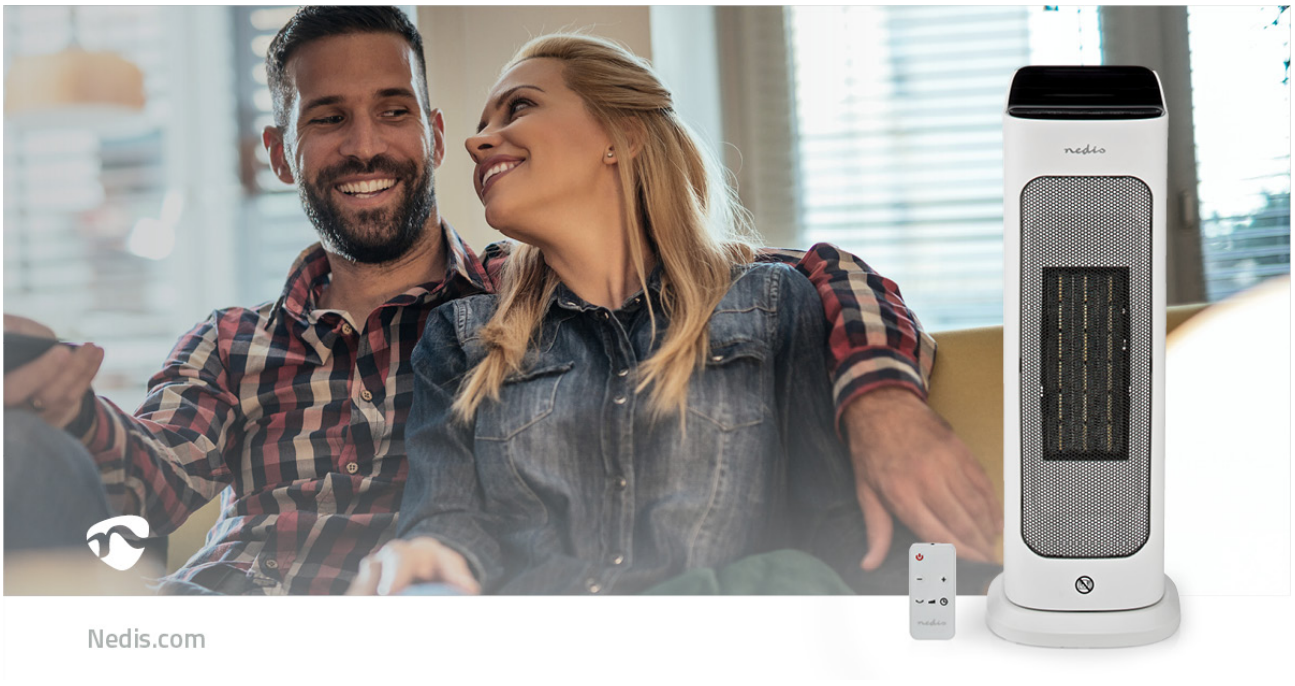

nedis

Keramiska PTC Värmefläkt

1400 / 2000 W | 2 Värmelägen | Justerbar termostat | Roterar automatiskt | Överhettningsskydd | Skydd för att ramla | Fjärrkontroll | Timer

Märke: Nedis | Artikelnummer: HTFA20WT | Product EAN number: 5412810405596
Inner Carton EAN: | Outer Carton EAN: 5412810405770

Nedis.com

Den här kompakta, keramiska tornvärmefläkten från Nedis® är perfekt för att värma upp vardagsrummet, arbetsplatsen, barnens rum eller hobbyrummet. Den keramiska värmefläkten kan ge behaglig värme under kalla dagar utan temperaturvariationer, tack vare två valbara värmelägen på 1400 och 2000 watt. Tack vare termostaten håller den rumstemperaturen på en stabil nivå. Den valbara pendlingsfunktionen ökar värmefläktens effektiva område så att den varma luften fördelas i hela rummet. Den har en programmerbar avstängningstimer som kan ställas in på en till tolv timmar.

[Läs mer online](#)

Egenskaper

- Keramisk tornvärmefläkt
- Energieffektivt keramiskt PTC-värmelement
- Snabb och angenäm värme
- Perfekt för att värma upp rum upp till 20 m²
- Två värmeinställningar på 1 400/2 000 W, för olika krav på uppvärmning
- Digital termostat som håller rumstemperaturen på en stabil nivå
- Pendlingsfunktion för jämn spridning av den varma luften
- Fjärrkontroll för extra bekvämlighet
- Säker att använda tack vare vält- och överhettningsskydd