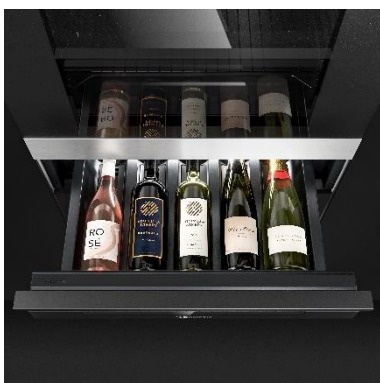

DOMETIC DRAWBAR5C

KOMPAKT VINKYL | 5 FLASKOR | KLAR GLASDÖRR

Uppgradera ditt kök med Dometic DrawBar – den perfekta sista touchen. DrawBar smälter diskret in i alla kök, kyler fem flaskor och säkerställer att de alltid är klara att serveras vid perfekt temperatur

EN VINKYL SOM PASSAR DIN LIVSSTIL

Du behöver inte ett eget vinkylskåp för att avnjuta ett perfekt glas vin. Dometic DrawBar rymmer fem flaskor, inklusive champagne – tillräckligt för en stor middagsbjudning. Fem förinställda temperaturer säkerställer optimal serveringstemperatur för alla sorters vin. Vinkylaren passar i 60 cm breda köksskåp, och dess design kan anpassas för att passa in med dina övriga skåp. Den behagliga belysningen med dimmereffekt tillför en känsla av lyx. Det är en perfekt touch i ditt redan perfekta kök.

FUNKTIONER

Dometic DrawBar finns alltid nära till hands och rymmer upp till fem flaskor, från Riesling till Champagne

Optimal serveringstemperatur - välj ett av fem förinställda alternativ, professionellt skräddarsydda för olika typer av vin

Belysningen visar upp dina vinflaskor och ger en touch av lyx till ditt kök