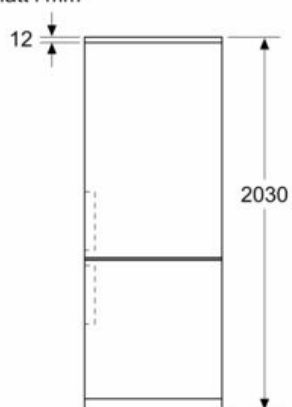

Beskrivning

Tekniska data

Energieffektivitetsklass (EU 2017/1369): D
 Genomsnittlig årlig energiförbrukning i kilowattimmar (kWh/a): 203 kWh/annum
 Frysackens totala volym: 103 l
 Kylfackens totala volym: 260 l
 Luftburet akustiskt bullerutsläpp: 35 dB(A) re 1 pW
 Luftburet akustiskt bullerutsläpp klass: B
 Konstruktion: Fristående
 Möjlighet för dekorpanel: Går ej att montera
 Bredd: 600 mm
 Djup: 665 mm
 Nettovikt: 69,7 kg
 Säkring: 10 A
 Gångjärn: Höger omhängbar
 Spänning: 220-240 V
 Frekvens: 50 Hz
 Säkerhetsmärkning: CE, VDE
 Anslutningskabelns längd: 240 cm
 Säkerhet vid strömavbrott (timmar): 15 h
 Antal kompressorer: 1
 Antalet separata kylsystem: 2
 Fläkt i kylan: Nej
 Omhängbar dörr: Ja
 Antal flyttbara hyllor: 3
 Flaskhylla/Flaskhyllor: Ja
 Installationstyp: N/A

Fräschhetssystem

- 1 hyperFresh-låda med fuktighetsreglering: håller frukt och grönsaker fräscha längre.
-

Frysdel

- 3 transparenta frysbackar

MÅTT

- Mått: H 203 x B 60 x D 67 cm

Teknisk information

- Dörrhängning höger, omhängbar
- Ställbara fötter framtill, hjul baktill

iQ300, Kombinerad kyl/frys, 203 x 60
cm, Vit
KG39NXWDF

Måttkisser

Mått i mm

Mått i mm

Mått i mm