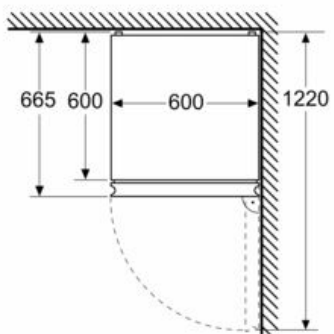

Fräschhetssystem

- 1 hyperFresh-låda med fuktighetsreglering: håller frukt och grönsaker fräscha längre.
-

Frysdel

- 3 transparenta frysbackar

MÅTT

- Mått: H 203 x B 60 x D 67 cm

Teknisk information

- Dörrhängning höger, omhängbar
- Ställbara fötter framtill, hjul baktill

iQ300, Kombinerad kyl/frys, 203 x 60
cm, Vit
KG39NXWDF

Måttkisser

Mått i mm

Mått i mm

Mått i mm