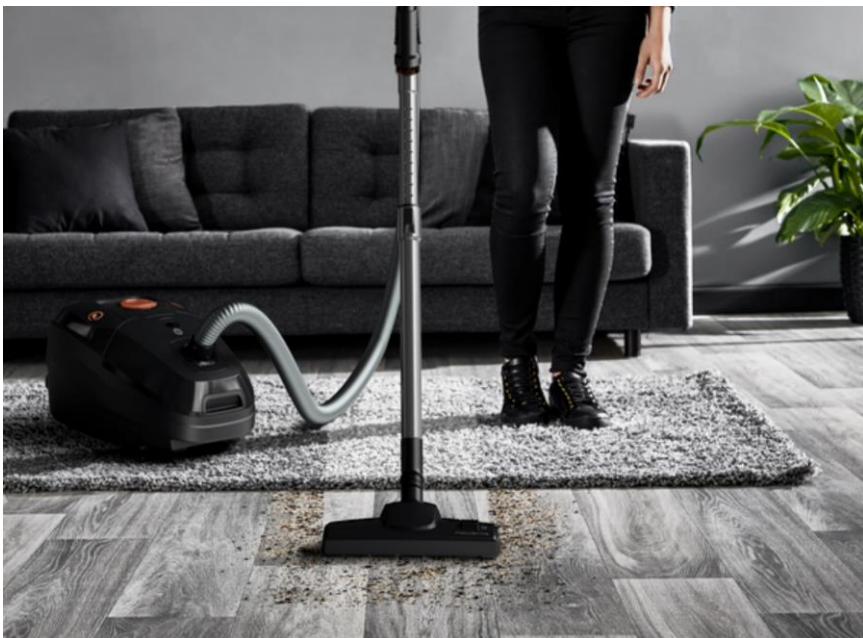

Green Force Silence Car

VO6164NA

DESIGNING
GOOD LIFE

När du vill vara hållbar, miljövänlig och energisnål och samtidigt ställer krav på hög prestanda på din dammsugare är Green Force Max Silence Car Kit det självklara valet. Genom att välja en miljövänlig dammsugare bidrar du inte bara till att vår miljö blir bättre utan du sparar också pengar. Två bra anledningar till att tänka miljösmart. En grön dammsugare är ett smart val. Dammsugaren består av upp till 70% återvunnen plast och har mycket hög återvinningsbarhet på 82%. Den levereras i en ekologisk och 100% återvinningsbar förpackning. Dammsugaren Att välja en grön dammsugare betyder att du får en energisnål*, effektiv och hållbar produkt. Den är energisnål* tack vare sin effektiva lågförbrukningsmotor. Ändå är den extremt kraftfull på max 900 W med hög sugeffekt på alla typer av golv och ytor. Ett avancerat HEPA filter stoppar de allra minsta partiklarna såsom djurhår, kvalster, pollen och bidrar till ren luft. Det filtrerar upp till 99,98% vilket passar utmärkt för allergiker som är i stort behov av ren luft. Smuts sugas in och ren luft kommer ut. Denna dammsugare har Hygienic system för att undvika all kontakt med damm. Green Force är extremt hållbar och slitstark och har i mer än 70 tester visat på hög varaktighet och tålighet. Den är designad för att hålla i många år och är möjlig att reparera i upp till 15 år. Lätt och smidig att flytta då den endast väger 4,7 kg. Passar alla hushåll då den dessutom är kompakt och inte kräver stort utrymme och är lätt att förvara. Manövreras enkelt med sina 4st 360° hjul som vrider i alla riktningar. Stora dammsugarpåsar på 4,5L gör att du kan dammsuga stora ytor innan du behöver byta, vilket också ger mindre avfall. Lång sladd på 8,5 m ger en radie på 12 m vilket gör dammsugningen bekväm och smidig. Idealisk för stora ytor. Extremt tyst dammsugare med endast 65dB, vilket förenklar din vardag för du kan dammsuga närsomhelst utan att störa andra. Medföljande tillbehör för smart dammsugning av bilen.