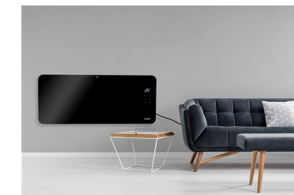

01.348200.01.001

Smart värmare med glaspanel 2000S

Appstyrd - 2 000 W

Snygg värmare med glaspanel (2 000 W) för väggmontering som ger snabb och effektiv uppvärmning. Med pekskärm med LED-indikatorer, elektronisk termostat, timer, barnlås och en specialutvecklad app.

App tillgänglig	Ja
Typ av Wi-Fi-nätverk	Enkelband (2.4 GHz)
Ström	2000 W
IP-klass	IP24
Intervall timerfunktion	24 h
Justerbar termostater	Ja
LED-display	Ja
Placering	Hängande Stående
Material värmeelement	Aluminium
Tippskydd	Ja
Överhettningsskydd	Ja
Barnlås	Ja
Dimension	92 x 38 x 9 cm