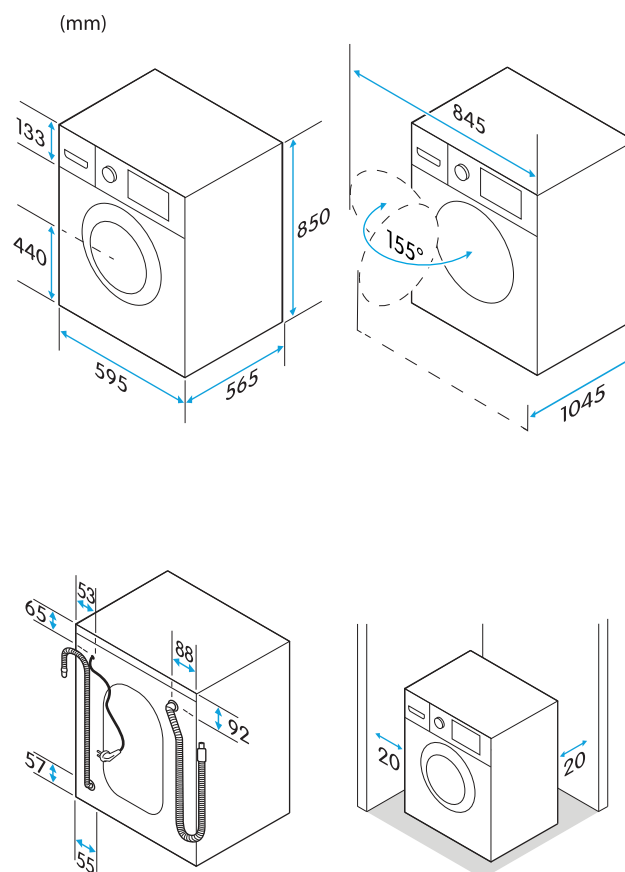

Produktegenskaper

Färg	Vit
Installation	Fristående
Matning	Frontmatad
Tvättkapacitet	9 kg
Max. centrifugeringsvarvtal	1400 varv/min
Display	Ja
Automatisk tvättmedelsdosering	Nej
Fördröjd start	Ja
Viktsensor	Nej
Löddersensor	Nej
Ångfunktion	Nej
Stabilisator	Nej
Översvämningsskydd	Ja
Barnlås	Ja

Tekniska specifikationer

Nettovikt	71 kg
Volym, trumma	56,2 l
Höjd	850 mm
Bredd	595 mm
Djup	565 mm
Dörrgångjärn	Vänster
Vatteninloppsslangens längd	1,5 m
Vattenavloppsslangens längd	1,5 m
Strömförsörjning	220-240 V, 50 Hz
Sladdlängd, typ av kontakt	1,5 m, jordad
Märkström	10 A
Märkeffekt	2000 W
Standardvattentryck	0,05 MPa ~ 1 MPa
Nominell bullernivå centrifugering	76 dB
Centrifugering bullerclass	B
Nominell restfuktighet efter ECO 40-60-program	53 %
Viktad vattenförbrukning, tvätt	62 l/program
Energiklass	B
Centrifugering-torkning effektivitetsklass	B
Modellbeteckning	CTM5914V

Läs mer om produktens energieffektivitet på <https://eprel.ec.europa.eu/>. Använd modellbeteckningen för att hitta information.

Mått