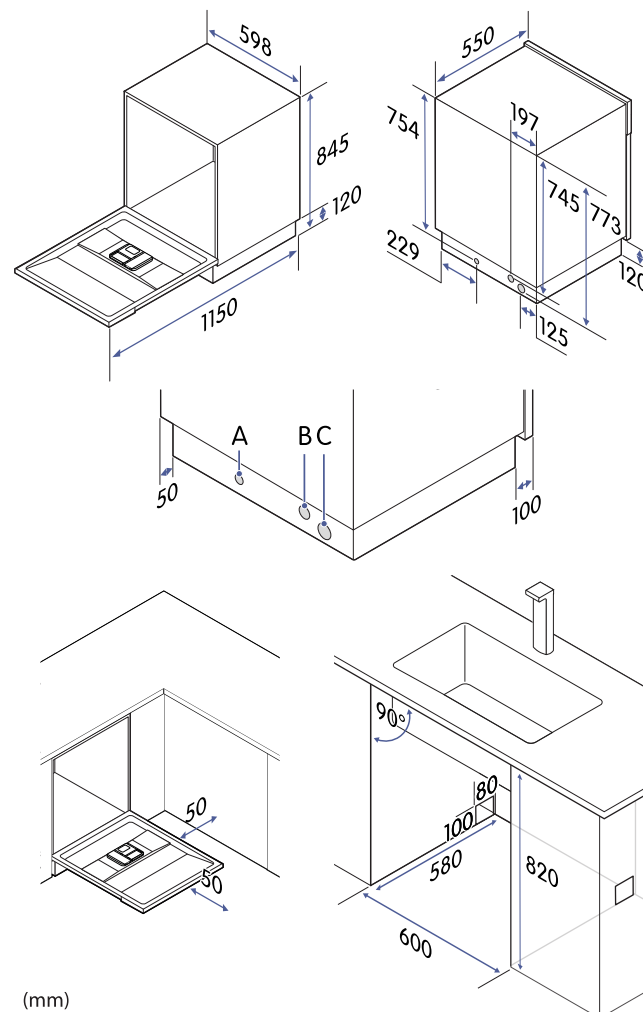

Produktgenskaper

Färg	-
Installation	Inbyggd, integrerad
Kapacitet	14 kuvert
Fördröjd start	Ja
Snabbdisk	Ja
Spara ett favoritprogram	Nej
Antal program	7
Översvämningsindikator	Ja

Tekniska specifikationer

Nettovikt	45,5 kg
Höjd, justerbar	815–875 mm
Bredd	598 mm
Djup	550 mm
Djup med luckan öppen	1150 mm
Inbyggda dimensioner, min. höjd	820 mm
Inbyggda dimensioner, min. bredd	600 mm
Inbyggda dimensioner, min. djup	580 mm
Luckpanel, höjd	655–720 mm
Luckpanel, bredd	590 mm
Luckpanel, tjocklek	20 mm
Luckpanel, max. vikt	7 kg
Vatteninloppsslangens längd (B)	1,5 m
Vattenavloppsslangens längd (C)	1,6 m
Strömförsörjning (A)	220–240 V, 50 Hz
Sladdlängd, typ av kontakt	1,5 m, jordad
Märkström	10 A
Märkeffekt	1760–2100 W
Standardvattentryck	0,04 MPa ~ 1 MPa
Nominell bullernivå	44 dB
Bullerklass	B
Vattenförbrukning	9,8 liter/cykel
Energiförbrukning	0,747 kWh/ cykel
Energiförbrukning, 100 cykler	75 kWh
Energiklass	C
Modellbeteckning	CDI6600V

Läs mer om produktens energieffektivitet på <https://eprel.ec.europa.eu/>. Använd modellbeteckningen för att hitta information.

Mått