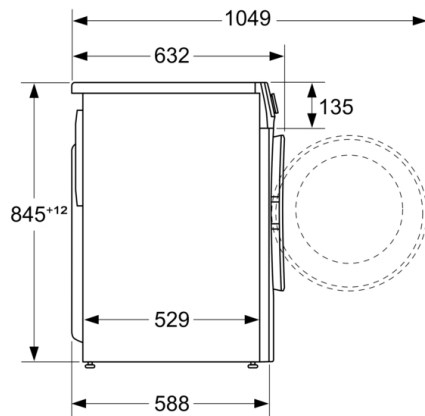

*** Jämförelse mellan programtiden för Easy-care 40°C och programtiden för Easy-care 40°C + aktiverad Speed-funktion

**Serie 6, Tvättmaskin, frontmatad, 10 kg,
1400 rpm
WGG2540BSN**

Mått i mm

Mått i mm